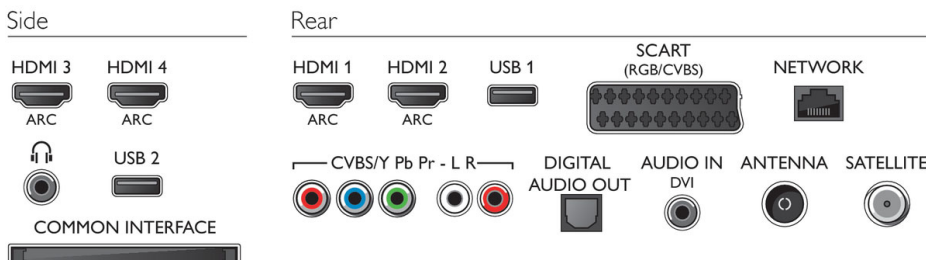

Tuner/Empfang/Übertragung

- Digitales Fernsehen: Freeview HD, Unterstützung für Astra HD+, DVB-T/C/S/S2
- MPEG-Unterstützung: MPEG2, MPEG4
- Videowiedergabe: NTSC, PAL, Secam

Power

- Netzstrom: AC: 220 bis 240 V, 50/60 Hz
- Energieeffizienzklasse: A++
- Umgebungstemperatur: 5 °C bis 35 °C
- Stromversorgung mit EU-Energie-Label: 43 W
- Jährlicher Energieverbrauch: 64 kWh
- Stand-by-Stromverbrauch: < 0,3 W
- Energiesparfunktionen: Ausschalt-Timer, Eco mode (Ökomodus), Lichtsensor, Bildabschaltung (bei Radiobetrieb)
- Stromverbrauch (ausgeschaltet): < 0,3

Abmessungen

- Abmessungen Box (B x H x T): 1550 x 730 x 133 mm
- Abmessungen Gerät (B x H x T): 1061 x 616 x 35,8 mm
- Abmessungen Gerät inkl. Fuß (B x H x T): 1061 x 677 x 241 mm
- Produktgewicht: 13,7 kg
- Produktgewicht (+ Ständer): 15 kg
- Gewicht (inkl. Verpackung): 26,3 kg
- VESA-kompatible Wandhalterung: 400 x 400 mm
- Subwoofer (B x H x T): 460 x 90 x 280 mm
- Gewicht des Subwoofers: 3,7 kg

Zubehör

- Mitgeliefertes Zubehör: Tischfuß, Kabelloser Subwoofer, Kabelloser Audio-Adapter PTA209, Passive 3D-Brille, 4 Stück, Fernbedienung, 2 AAA-Batterien, Netzkabel, Kurzanleitung, Broschüre zu rechtlichen und Sicherheitsinformationen, Garantiekarte
- Optionales Zubehör: Philips Fernsehkamera PTA317, 3D-Brille PTA417, 3D-Brille mit Game-Kit PTA436

Connections

Ausstellungsdatum
2021-03-21

Version: 9.0.1

12 NC: 8670 001 10256
EAN: 87 12581 70549 7

© 2021 Koninklijke Philips N.V.
Alle Rechte vorbehalten.

Technische Daten können ohne vorherige Ankündigung geändert werden. Die Marken sind Eigentum von Koninklijke Philips N.V. oder der jeweiligen Firmen.

www.philips.com

* Die MyRemote App und ihre Funktionen können je nach Fernsehmodell und Land sowie je nach mobilem Gerät und Betriebssystem abweichen. Weitere Informationen finden Sie unter www.philips.com/TV.

* Besuchen Sie für Informationen zur Verfügbarkeit der Smart TV-App in Ihrem Land oder zum Beziehen der App www.philips.com/TV.

* Cloud TV-Angebot hängt von der Verfügbarkeit im Land und Regelungen ab.

* Die Kompatibilität ist nur bei Android 4.2 mit Wi-Fi Miracast-Unterstützung gegeben. Weitere Informationen finden Sie in der Dokumentation des entsprechenden Geräts.

* USB-Aufnahme nur für digitale Sender. Aufnahmen können durch Kopierschutz (CI+) eingeschränkt sein. Es können länder- und senderspezifische Einschränkungen gelten.

* Die Philips Fernsehkamera (PTA317) wird separat angeboten.

* Eltern sollten während der 3D-Wiedergabe ihre Kinder überwachen und sicherstellen, dass sie sich nicht unwohl fühlen (wie oben beschrieben). Die Wiedergabe von 3D wird nicht für Kinder unter sechs Jahren empfohlen, da ihr visuelles System noch nicht vollständig ausgebildet ist.

* Der Fernseher unterstützt DVB-T-Empfang für Free-to-Air-Übertragungen. Bestimmte DVB-T-Betreiber werden möglicherweise nicht unterstützt. Eine aktuelle Liste dieser Betreiber finden Sie in den FAQs auf der Philips Support-Website. Bei einigen Betreibern sind Conditional Access und ein Abonnement erforderlich. Weitere Informationen erhalten Sie von Ihrem Betreiber.

* Energieverbrauch in kWh pro Jahr, beruhend auf dem Stromverbrauch des Fernsehers, wenn dieser 4 Stunden pro Tag an 365 Tagen in Betrieb ist. Der tatsächliche Energieverbrauch hängt davon ab, wie der Fernseher verwendet wird.

* EPG und der darin angezeigte Sendezeitraum (bis zu 8 Tage) ist vom Land und Anbieter abhängig.

* (Philips) nur mit spezifischem Philips Player kompatibel.