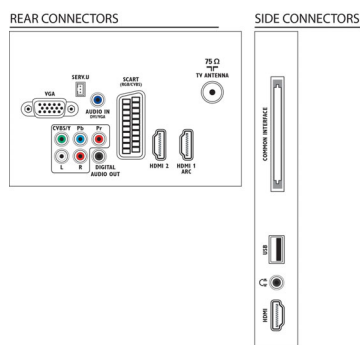

- Einfache Installation: Geräte-Verbindungsassistent,

Einstellungsassistent

- Einfache Bedienung: Benutzerfreundliche Taste HOME, Bildschirm-Benutzerhandbuch
- Bildschirmformat-Anpassung: 4:3, AutoFill, Autozoom, Breitbildformat 14:9, Breitbildformat 16:9, Untertitel-Zoom, SuperZoom, Nicht skaliert, Breitbild
- Videotext: 1000 Seiten Smart Text
- Upgradefähige Firmware: Assistent für autom. Firmware-Akt., Firmware-Upgrade über USB

Tuner/Empfang/Übertragung

- Digitales Fernsehen: DVB-C MPEG2*, DVB-C MPEG4*, DVB-T MPEG2*, DVB-T MPEG4*
- Videowiedergabe: NTSC, PAL, Secam

Leistung

- Netzstrom: 220 – 240 V, 50 Hz
- Umgebungstemperatur: 5 °C bis 35 °C
- Energieeffizienzklasse: B
- Stromversorgung mit EU-Energie-Label: 112 W
- Jährlicher Energieverbrauch: 164 kWh
- Stand-by-Stromverbrauch: < 0,3 W
- Energiesparfunktionen: Eco mode (Ökomodus), Bildabschaltung (bei Radiobetrieb)

Abmessungen

- Abmessungen Box (B x H x T): 1390 x 790 x 210 mm
- Abmessungen Gerät (B x H x T): 1121 x 669,5 x 79,9 mm
- Abmessungen Gerät inkl. Fuß (B x H x T): 1121 x 721,3 x 268,2 mm
- Produktgewicht: 17,9 kg
- Produktgewicht (+ Ständer): 21,4 kg
- Gewicht (inkl. Verpackung): 25,3 kg
- Kompatible Wandhalterung: 200 x 200 mm

Zubehör

- Mitgeliefertes Zubehör: Netzkabel, Fernbedienung, 2 AAA-Batterien, Tischfuß, Kurzanleitung, Broschüre zu rechtlichen und Sicherheitsinformationen, Garantiekarte

Ausstellungsdatum
2020-05-10

Version: 4.5.7

12 NC: 8670 000 86775
EAN: 87 12581 63337 0

© 2020 Koninklijke Philips N.V.
Alle Rechte vorbehalten.

Technische Daten können ohne vorherige Ankündigung geändert werden. Die Marken sind Eigentum von Koninklijke Philips N.V. oder der jeweiligen Firmen.

www.philips.com

* Der Fernseher unterstützt DVB-T-Empfang für Free-to-Air-Übertragungen. Bestimmte DVB-T-Betreiber werden möglicherweise nicht unterstützt. Eine aktuelle Liste dieser Betreiber finden Sie in den FAQs auf der Philips Support-Website. Bei einigen Betreibern sind Conditional Access und ein Abonnement erforderlich. Weitere Informationen erhalten Sie von Ihrem Betreiber.

* Energieverbrauch in kWh pro Jahr, beruhend auf dem Stromverbrauch des Fernsehers, wenn dieser 4 Stunden pro Tag an 365 Tagen in Betrieb ist. Der tatsächliche Energieverbrauch hängt davon ab, wie der Fernseher verwendet wird.

* Das Gerät ist geeignet für das offene terrestrische Digitalfernsehen in Ungarn