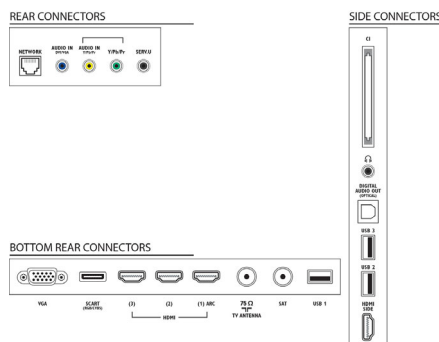

Abmessungen

- Abmessungen Box (B x H x T):

1320 x 757 x 158 mm

- Abmessungen Gerät (B x H x T): 1088,0 x 650,6 x 42,9 mm
- Abmessungen Gerät inkl. Fuß (B x H x T): 1088,0 x 690,3 x 260,0 mm
- Produktgewicht: 14,95 kg
- Produktgewicht (+ Ständer): 19,0 kg
- Gewicht (inkl. Verpackung): 23,5 kg
- Kompatible Wandhalterung: 400 x 400 mm

Zubehör

- Mitgeliefertes Zubehör: Netzkabel, Fernbedienung, 2 AAA-Batterien, 2 x 3D-Brillen, Tischfuß, Kurzanleitung, Broschüre zu rechtlichen und Sicherheitsinformationen, DC-Netzteil, Komponenten-Kabeladapter, Smart TV Kurzanleitung, Garantiekarte
- Optionales Zubehör: 3D-Brille PTA416, 3D-Brille PTA426, 3D-Brille mit Game-Kit PTA436, Kabelloser WiFi-USB-Adapter (PTA01)