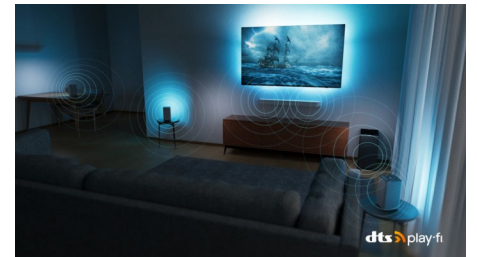

Kompatibel mit DTS Play-Fi

Mit dem kabellosen Philips Heimsystem mit DTS Play-Fi können Sie im Handumdrehen eine Verbindung zu kompatiblen kabellosen Lautsprechern in Ihrem Zuhause herstellen. Hören Sie sich den Film in der Küche an, während Sie einen Snack zubereiten. Geben Sie Musik überall wieder. Bleiben Sie beim Spiel auf dem Laufenden und hören Sie die Kommentare, wenn Sie nicht im Raum sind.

Sound by
Bowers & Wilkins