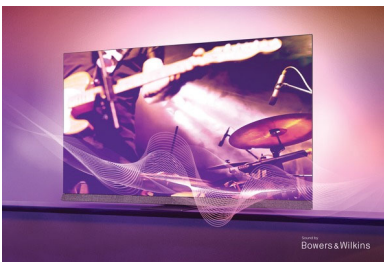

Sound von Bowers & Wilkins

Tauchen Sie ein in Filme und Sendungen und Musik. Die elegante, schlanke Audiolösung von Bowers & Wilkins bietet nach vorne gerichtete Treiber für satten, raumfüllenden Sound. Dialoge sind dank eines speziellen zentrierten Kanals unglaublich klar und ein nach hinten gerichteter Subwoofer verleiht Effekten und Musik eine echte Tiefe.