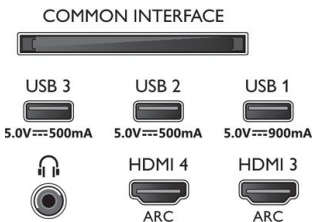

Zubehör

- Mitgeliefertes Zubehör: 2 AAA-Batterien, Broschüre zu rechtlichen und Sicherheitsinformationen, Netzkabel, Kurzanleitung, Fernbedienung, Standfuß

EU-Energiekarte

- Energieklasse für SDR: n. v.
- Energieklasse für HDR: n. v.
- Vernetzter Standby-Modus: < 2,0 W
- Stromverbrauch (ausgeschaltet): n. v.
- Verwendete Panel-Technologie: OLED

Connections

Side

Bottom

Ausstellungsdatum
2022-08-17

Version: 1.3.2

12 NC: 8670 001 82748
EAN: 87 18863 03464 4

© 2022 Koninklijke Philips N.V.
Alle Rechte vorbehalten.

Technische Daten können ohne vorherige Ankündigung geändert werden. Die Marken sind Eigentum von Koninklijke Philips N.V. oder der jeweiligen Firmen.