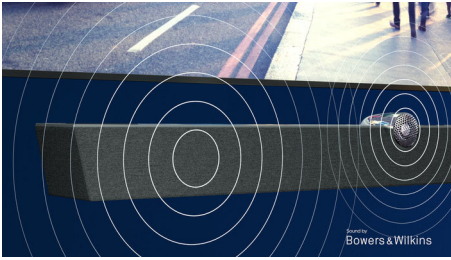

4K UHD OLED Android TV – Sound von Bowers & Wilkins

Sound von Bowers & Wilkins Fernseher mit 4-seitigem Ambilight, P5 Dual Picture Engine mit KI, 121 cm (48") Android TV

Besonderheiten

Sound von Bowers & Wilkins.

Verfolgungsjagd. Flüstern. Musik – Das exklusive Klanggehäuse von Bowers & Wilkins sorgt für eine spannende lebensechte Leistung bei allen Fernsehinhalten. Das kultige Design der aufgesetzten Hochtöner sorgt für makellose Dialoge. Durch die nach oben gerichteten Lautsprecher werden die Stärken von Dolby Atmos umfassend ausgespielt.