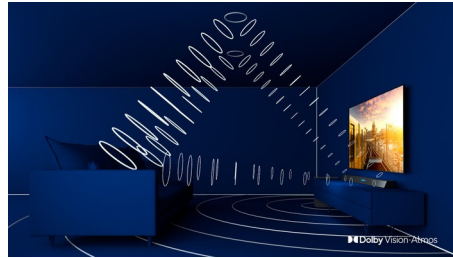

Dolby Vision und Dolby Atmos.

Die Unterstützung von erstklassigem Dolby-Klang und Dolby-Videoformaten bedeutet, dass die HDR-Inhalte, die Sie sich ansehen, oder beim Spielen sehen, großartig klingen und aussehen. Genießen Sie ein Bild genau wie vom Regisseur gewollt und erleben Sie einen raumfüllenden klaren und tiefen Sound. Perfekt für jeden Film, jede Sendung und jedes Spiel.