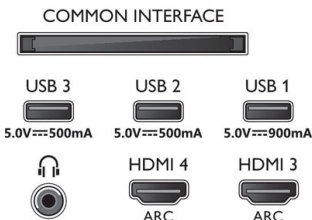

Abmessungen

- Abmessungen Box (B x H x T): 1.322,0 x 852,0 x 170,0 mm
- Abmessungen Gerät (B x H x T): 1.068,5 x 615,4 x 47,3 mm
- Abmessungen Gerät inkl. Fuß (B x H x T):

48OLED936/12

- 1.068,5 x 716,5 x 265,9 mm
- Produktgewicht: 13,4 kg
- Produktgewicht (inkl. Standfuß): 21,5 kg
- Gewicht (inkl. Verpackung): 24,7 kg
- Abmessungen Untergestell (B x H x T): 891,0 x 87,7 x 260,7 mm
- VESA-kompatible Wandhalterung: 300 x 300 mm
- Gerätetiefe (Wandmontage): 153,7 mm
- Gerätehöhe (Wandmontage): 780,6 mm
- Gerätebreite (Wandmontage): 1.068,5 mm

Design

- Farben des Fernsehers: Rahmen aus Chrom
- Design des Standfußes: Grau eloxiertes Soundsystem

Zubehör

- Mitgeliefertes Zubehör: Broschüre zu rechtlichen und Sicherheitsinformationen, Netzkabel, Kurzanleitung (1 x), Standfuß mit Soundlösung, 2 AAA-Batterien, Fernbedienung

Connections

Side

Bottom

Ausstellungsdatum
2021-09-27

Version: 5.2.1

12 NC: 8670 001 76687
EAN: 87 18863 02942 8

© 2021 Koninklijke Philips N.V.
Alle Rechte vorbehalten.

Technische Daten können ohne vorherige Ankündigung geändert werden. Die Marken sind Eigentum von Koninklijke Philips N.V. oder der jeweiligen Firmen.