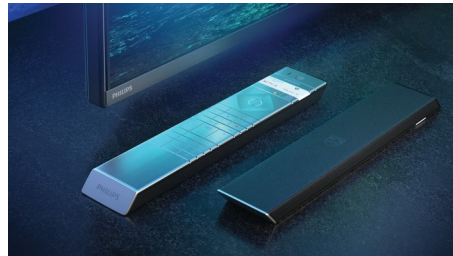

Philips OLED+ TV mit HDR

OLED+

The difference is real.

Ein Philips 4K UHD OLED+ TV ist mit allen gängigen HDR-Formaten kompatibel. Egal, ob

es sich um eine Serie, die Sie unbedingt ansehen müssen, oder um das neueste Spiel handelt: Jede Szene wird voller und detailreicher sein. Wenn Sie in einem hell beleuchteten Raum fernsehen oder spielen, passt Ihr Fernseher das Bild automatisch so an, dass es immer noch beeindruckend aussieht.

Dolby Vision und Dolby Atmos.

Die Unterstützung von erstklassigem Dolby-Klang und Dolby-Videoformaten bedeutet, dass die HDR-Inhalte, die Sie sich ansehen, oder beim Spielen sehen, großartig klingen und aussehen. Genießen Sie ein Bild genau wie vom Regisseur gewollt und erleben Sie einen raumfüllenden klaren und tiefen Sound. Perfekt für jeden Film, jede Sendung und jedes Spiel.

Hochwertige Materialien.

Hochwertige Materialien machen diesen OLED+ Fernseher einzigartig. Das Mikronetz auf dem Lautsprechergitter wird mit dem akustisch transparenten Lautsprechergewebe aus Wollmischung von Kvadrat gekrönt, wodurch der Klang frei in den Raum fließen kann. Die beleuchtete Fernbedienung ist mit weichem, nachhaltig gewonnenem Muirhead-Leder ausgestattet.