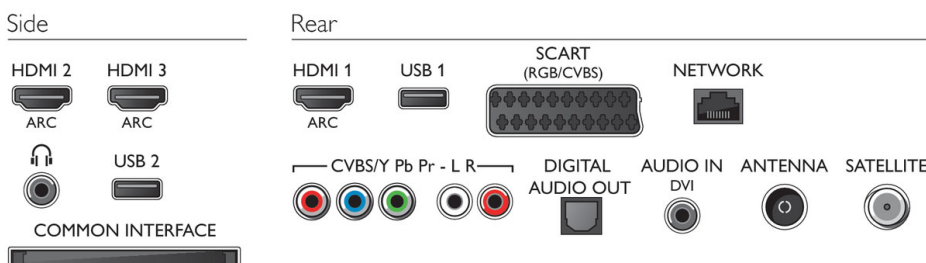

Unterstützte Display-Auflösung

- Computereingänge: bis zu 1.920 x 1.080 bei 60 Hz
- Videoeingänge: 24, 25, 30, 50, 60 Hz, bis zu 1.920 x 1.080p

Tuner/Empfang/Übertragung

- Digitales Fernsehen: DVB-T/C/S/S2
- MPEG-Unterstützung: MPEG2, MPEG4
- Videowiedergabe: NTSC, PAL, Secam

Leistung

- Netzstrom: AC: 220 bis 240 V, 50/60 Hz
- Umgebungstemperatur: 5 °C bis 35 °C
- Stromversorgung mit EU-Energie-Label: 42 W
- Jährlicher Energieverbrauch: 61 kWh
- Stand-by-Stromverbrauch: < 0,3 W
- Energiesparfunktionen: Ausschalt-Timer, Eco mode (Ökomodus), Bildabschaltung (bei Radiobetrieb)
- Stromverbrauch (ausgeschaltet): < 0,3 W
- Energieeffizienzklasse: A++

Abmessungen

- Abmessungen Box (B x H x T): 1240 x 720 x 133 mm
- Abmessungen Gerät (B x H x T): 1082 x 625 x 57 mm
- Abmessungen Gerät inkl. Fuß (B x H x T): 1082 x 683 x 223 mm
- Produktgewicht: 11 kg
- Produktgewicht (+ Ständer): 12,4 kg
- Gewicht (inkl. Verpackung): 15 kg
- VESA-kompatible Wandhalterung: 400 x 200 mm

Zubehör

- Mitgeliefertes Zubehör: 2 x Active3D-Brille, Fernbedienung, Tischfuß, 2 AAA-Batterien, Netzkabel, Kurzanleitung, Broschüre zu rechtlichen und Sicherheitsinformationen, Garantiekarte
- Optionales Zubehör: Philips Fernsehkamera PTA317, Aktive Brille PTA509, Aktive Brille PTA519

Connections

Ausstellungsdatum
2020-05-13

Version: 3.0.1

12 NC: 8670 001 11432
EAN: 87 12581 71001 9

© 2020 Koninklijke Philips N.V.
Alle Rechte vorbehalten.

Technische Daten können ohne vorherige Ankündigung geändert werden. Die Marken sind Eigentum von Koninklijke Philips N.V. oder der jeweiligen Firmen.

www.philips.com

* Die MyRemote-App und ihre Funktionen können je nach Fernsehmodell und Land sowie je nach mobilem Gerät und Betriebssystem abweichen. Weitere Informationen finden Sie unter www.philips.com/TV.

* Besuchen Sie für Informationen zur Verfügbarkeit der Smart TV-App in Ihrem Land oder zum Beziehen der App www.philips.com/TV.

* Cloud TV-Angebot hängt von der Verfügbarkeit im Land und Regelungen ab.

* Die Kompatibilität ist nur bei Android 4.2 mit Wi-Fi Miracast-Unterstützung gegeben. Weitere Informationen finden Sie in der Dokumentation des entsprechenden Geräts.

* USB-Aufnahme nur für digitale Sender. Aufnahmen können durch Kopierschutz (CI+) eingeschränkt sein. Es können länder- und senderspezifische Einschränkungen gelten.

* Die Philips Fernsehkamera (PTA317) wird separat angeboten.

* Eltern sollten während der 3D-Wiedergabe ihre Kinder überwachen und sicherstellen, dass sie sich nicht unwohl fühlen (wie oben beschrieben). Die Wiedergabe von 3D wird nicht für Kinder unter sechs Jahren empfohlen, da ihr visuelles System noch nicht vollständig ausgebildet ist.

* Der Fernseher unterstützt DVB-T-Empfang für Free-to-Air-Übertragungen. Bestimmte DVB-T-Betreiber werden möglicherweise nicht unterstützt. Eine aktuelle Liste dieser Betreiber finden Sie in den FAQs auf der Philips Support-Website. Bei einigen Betreibern sind Conditional Access und ein Abonnement erforderlich. Weitere Informationen erhalten Sie von Ihrem Betreiber.

* Energieverbrauch in kWh pro Jahr, beruhend auf dem Stromverbrauch des Fernsehers, wenn dieser 4 Stunden pro Tag an 365 Tagen in Betrieb ist. Der tatsächliche Energieverbrauch hängt davon ab, wie der Fernseher verwendet wird.

* (Philips) nur mit spezifischem Philips Player kompatibel.

* EPG und der darin angezeigte Sendezeitraum (bis zu 8 Tage) ist vom Land und Anbieter anhängig.