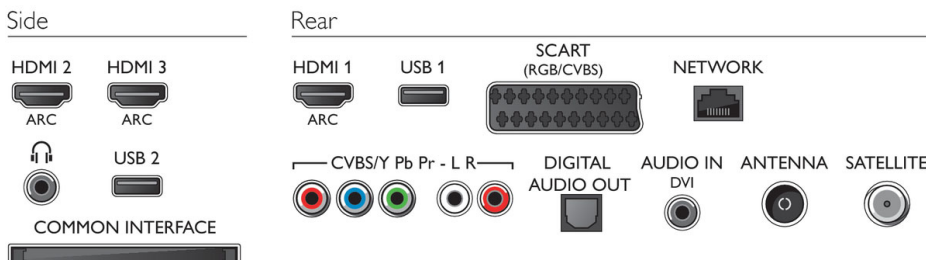

Unterstützte Display-Auflösung

- Computereingänge: bis zu 1.920 x 1.080 bei 60 Hz
- Videoeingänge: 24, 25, 30, 50, 60 Hz, bis zu 1.920 x 1.080p

Tuner/Empfang/Übertragung

- Digitales Fernsehen: DVB-T/C/S/S2

- MPEG-Unterstützung: MPEG2, MPEG4
- Videowiedergabe: NTSC, PAL, Secam

Power

- Energieeffizienzklasse: A++
- Netzstrom: AC: 220 bis 240 V, 50/60 Hz
- Umgebungstemperatur: 5 °C bis 35 °C
- Stromversorgung mit EU-Energie-Label: 43 W
- Jährlicher Energieverbrauch: 62 kWh
- Standby-Stromverbrauch: < 0,3 W
- Energiesparfunktionen: Sleep-Timer, Eco-Modus, Bildabschaltung (bei Radiobetrieb)
- Stromverbrauch (ausgeschaltet): < 0,3

Abmessungen

- Abmessungen Box (B x H x T): 1240 x 720 x 133 mm
- Abmessungen Gerät (B x H x T): 1082 x 625 x 57 mm
- Abmessungen Gerät inkl. Fuß (B x H x T): 1082 x 683 x 223 mm
- Produktgewicht: 10,8 kg
- Produktgewicht (inkl. Standfuß): 12,4 kg
- Kompatible Wandhalterung: 400 x 200 mm
- Gewicht (inkl. Verpackung): 15 kg

Zubehör

- Mitgeliefertes Zubehör: 2 x Active3D-Brille, Fernbedienung, Tischfuß, 2 AAA-Batterien, Netzkabel, Kurzanleitung, Broschüre zu rechtlichen und Sicherheitsinformationen, Garantiekarte
- Optionales Zubehör: Philips Fernsehkamera PTA317, Aktive Brille PTA509, Aktive Brille PTA519

Connections

Ausstellungsdatum
2022-08-05

Version: 3.4.1

12 NC: 8670 001 11427
EAN: 87 12581 70997 6

© 2022 Koninklijke Philips N.V.
Alle Rechte vorbehalten.

Technische Daten können ohne vorherige Ankündigung geändert werden. Die Marken sind Eigentum von Koninklijke Philips N.V. oder der jeweiligen Firmen.

www.philips.com

* Die MyRemote App und ihre Funktionen können je nach Fernsehmodell und Land sowie je nach mobilem Gerät und Betriebssystem abweichen. Weitere Informationen finden Sie unter www.philips.com/TV.

* Besuchen Sie für Informationen zur Verfügbarkeit der Smart TV-App in Ihrem Land oder zum Beziehen der App www.philips.com/TV.

* Cloud TV-Angebot hängt von der Verfügbarkeit im Land und Regelungen ab.

* Die Kompatibilität ist nur bei Android 4.2 mit Wi-Fi Miracast-Unterstützung gegeben. Weitere Informationen finden Sie in der Dokumentation des entsprechenden Geräts.

* USB-Aufnahme nur für digitale Sender. Aufnahmen können durch Kopierschutz (CI+) eingeschränkt sein. Es können länder- und senderspezifische Einschränkungen gelten.

* Die Philips Fernsehkamera (PTA317) wird separat angeboten.

* Eltern sollten während der 3D-Wiedergabe ihre Kinder überwachen und sicherstellen, dass sie sich nicht unwohl fühlen (wie oben beschrieben). Die Wiedergabe von 3D wird nicht für Kinder unter sechs Jahren empfohlen, da ihr visuelles System noch nicht vollständig ausgebildet ist.

* Der Fernseher unterstützt DVB-T-Empfang für Free-to-Air-Übertragungen. Bestimmte DVB-T-Betreiber werden möglicherweise nicht unterstützt. Eine aktuelle Liste dieser Betreiber finden Sie in den FAQs auf der Philips Support-Website. Bei einigen Betreibern sind Conditional Access und ein Abonnement erforderlich. Weitere Informationen erhalten Sie von Ihrem Betreiber.

* Energieverbrauch in kWh pro Jahr, beruhend auf dem Stromverbrauch des Fernsehers, wenn dieser 4 Stunden pro Tag an 365 Tagen in Betrieb ist. Der tatsächliche Energieverbrauch hängt davon ab, wie der Fernseher verwendet wird.

* (Philips) nur mit spezifischem Philips Player kompatibel.

* EPG und der darin angezeigte Sendezeitraum (bis zu 8 Tage) ist vom Land und Anbieter anhängig.