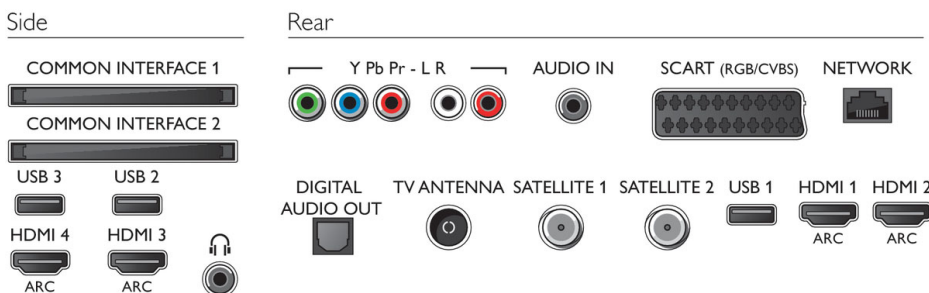

Connections

Ausstellungsdatum
2021-03-21

Version: 13.9.1

12 NC: 8670 001 23262
EAN: 87 18863 00173 8

© 2021 Koninklijke Philips N.V.
Alle Rechte vorbehalten.

Technische Daten können ohne vorherige Ankündigung geändert werden. Die Marken sind Eigentum von Koninklijke Philips N.V. oder der jeweiligen Firmen.

www.philips.com

* Eltern sollten während der 3D-Wiedergabe ihre Kinder überwachen und sicherstellen, dass sie sich nicht unwohl fühlen (wie oben beschrieben). Die Wiedergabe von 3D wird nicht für Kinder unter sechs Jahren empfohlen, da ihr visuelles System noch nicht vollständig ausgebildet ist.

* EPG und der darin angezeigte Sendezeitraum (bis zu 8 Tage) ist vom Land und Anbieter abhängig.

* Android-App-Angebote variieren je nach Land. Weitere Informationen finden Sie in Ihrem lokalen Google Play Store.

* Energieverbrauch in kWh pro Jahr, beruhend auf dem Stromverbrauch des Fernsehers, wenn dieser 4 Stunden pro Tag an 365 Tagen in Betrieb ist. Der tatsächliche Energieverbrauch hängt davon ab, wie der Fernseher verwendet wird.

* Der Fernseher unterstützt DVB-T-Empfang für Free-to-Air-Übertragungen. Bestimmte DVB-T-Betreiber werden möglicherweise nicht unterstützt. Eine aktuelle Liste dieser Betreiber finden Sie in den FAQs auf der Philips Support-Website. Bei einigen Betreibern sind Conditional Access und ein Abonnement erforderlich. Weitere Informationen erhalten Sie von Ihrem Betreiber.

* (Philips) nur mit spezifischem Philips Player kompatibel.

* Google Cast-Funktion ist abhängig von Google Cast-fähigen Apps und Geräten. Weitere Informationen finden Sie auf der Google Cast-Produktseite.

* Die Philips TV Remote App und ihre Funktionen können je nach Fernsehmodell, Anbieter und Land sowie je nach mobilem Gerät und Betriebssystem abweichen. Weitere Informationen finden Sie unter www.philips.com/TVRemoteapp.

* Das Angebot für Smart TV-Apps variiert je nach Modell und Land. Weitere Informationen finden Sie unter www.philips.com/smarttv.

* USB-Aufnahme nur für digitale Sender. Aufnahmen können durch Kopierschutz (CI+) eingeschränkt sein. Es können länder- und senderspezifische Einschränkungen gelten.