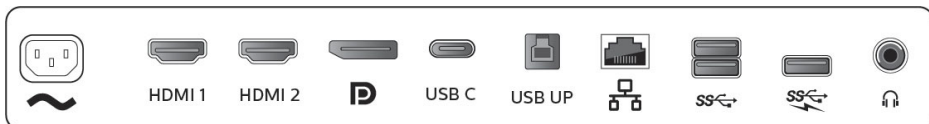

耐久性

- 環境およびエネルギー: EnergyStar 8.0, EPEAT*, TCO 認定エッジ, RoHS, WEEE

- リサイクル可能な梱包素材: 100 %
- 再生プラスチック: 85%
- 特定の物質: PVC / BFR フリーのハウジング、水銀フリー

適合性および規格

- 規制認可: CB, CE マーク, FCC Class B, SEMKO, cETLus, CU-EAC, TUV Ergo, TUV / GS, EPA, ICES-003, J-Moss, PC リサイクル, PSE, VCCI

キャビネット

- フロントベゼル: ブラック
- リアカバー: ブラック
- 脚部: ブラック
- 仕上げ: 独特の質感

アクセサリ

- 付属アクセサリ: フィリップス RC6 リモコン

株式会社フィリップス・ジャパン
© 2022 Philips Japan, Ltd.
All rights reserved.

仕様は、事前に通知することなく変更されることがあります。記載されている製品名などの固有名称は、Koninklijke Philips N.V. またはその他の会社

www.philips.com

- ディスプレイの湾曲半径 (ミリ単位)
- 最大解像度は、HDMI、DP、または USB-C 入力のいずれかで有効です。
- 応答時間値は SmartResponse に相当
- CIE1976 に基づく BT. 709 / DCI-P3 範囲
- NTSC 領域 (CIE1976)
- sRGB 領域 (CIE 1931)
- CIE1976 に基づく Adobe RGB 範囲
- DisplayPort 1.4 バージョンは HDR 対応です
- インターネットを介したアクティビティ (画面シェア、ビデオやオーディオのオンラインストリーミングなど) は、ネットワークパフォーマンスに影響を及ぼします。お使いのハードウェア、ネットワーク帯域幅、ネットワークパフォーマンスによって、オーディオやビデオの全体的な品質が決まります。
- USB-C の電源供給および充電機能については、お使いのノート PC / デバイスが USB-C 標準の電源供給仕様に対応している必要があります。詳細は、ノート PC のユーザーマニュアルを参照していただくか、メーカーまでお問い合わせください。
- USB-C ビデオ転送には、お使いのノート PC またはデバイスで USB-C DP Alt モードへの対応が必要
- イーサネット接続が遅く感じられる場合は、OSD メニューで USB 3.0 以上 (LAN 速度 1G に対応) を選択してください。
- EPEAT レーティングは、フィリップスが製品を登録している国でのみ有効です。お住まいの国における登録状況については、<https://www.epeat.net/> でご確認ください。
- 実際のモニターは図と異なる場合があります。

発行日 2022-08-31

バージョン: 8.0.1

12 NC: 8670 001 57391
UPC: 6 09585 25242 4

Philips Japan, Ltd.