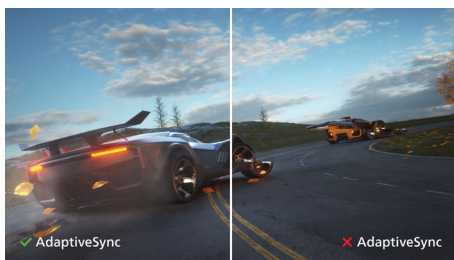

Adaptive-Sync テクノロジー

ゲームをプレイするのに、動きがぎこちなかったり、映像が壊れていたのでは話になりません。Adaptive-Sync テクノロジーと、スムーズですばやいリフレッシュ、超高速レスポンスタイムにより、事実上どのようなフレームレートでも滑らかにアーチファクトのないパフォーマンスを実現します。