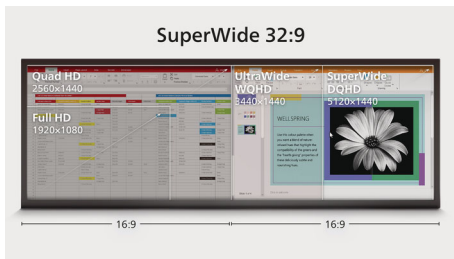

フィリップス Brilliance
32:9 SuperWide カーブド
液晶ディスプレイ

P Line

49 (48.8 インチ / 124 cm 対
角)
5120 x 1440 (デュアル QHD)

Brilliance

499P9H1

高性能の 2 台のモニターを 1 つにして

可能性を最大化

受賞歴のある当社の 49 インチ 32:9 SuperWide カーブドディスプレイは、フルサイズの 2 台の高性能ディスプレイを 1 つにしたような製品です。USB-C や Windows Hello 対応ウェブカメラなど、生産性の向上をサポートする機能が期待される性能と利便性を実現します。

作業方法に合わせて設計

- Windows Hello™ 対応のポップアップウェブカメラでサインインの安全性を向上
- DisplayHDR 400 が実現する生命力あふれる優れたビジュアル
- 目の疲れを軽減するちらつき防止テクノロジー
- 目に優しいローブルーモード

reddot award 2018
winner

PHILIPS

特長

32:9 SuperWide

5120 x 1440 解像度を備える 32:9 SuperWide 49 インチスクリーンが、マルチスクリーン構成に代わって超ワイドビューを実現。27 インチ 16:9 クアッド HD ディスプレイを 2 台並べた場合と同じように利用できます。複雑な設定が要らない SuperWide モニターが、デュアルモニター並のワイドな画面をお届けします。

仕様

画像/表示

- 液晶パネルの種類: VA LCD
- バックライトの種類: W-LED システム
- パネルサイズ: 48.8 インチ / 124 cm
- ディスプレイ画面コーティング: アンチグレア、2H、ヘイズ 25%
- 有効表示領域: 1193.5 (横) x 335.7 (縦) - 1800R 湾曲率*
- 縦横比: 32:9
- 最大解像度: 5120 x 1440 @ 70 Hz*
- ピクセル密度: 109 PPI
- 応答時間 (標準値): 5 ミリ秒 (GTG) *
- 明るさ: 450 cd/m²
- コントラスト比 (標準値): 3000:1
- SmartContrast: 80,000,000:1
- ピクセルピッチ: 0.233 x 0.233 mm
- 表示角度: 178° (横) / 178° (縦) , C/R > 10 の場合
- Flicker-Free: 有
- 画像拡張: SmartImage
- 表示色数: 約 1677 万色
- 色域 (最小): BT. 709 範囲: 99.67%*, DCI-P3 範囲: 94.62%*
- 色域 (標準値): NTSC 103 %*, sRGB 121 %*, Adobe RGB 91 %*
- HDR: DisplayHDR 400 認定 (DP / HDMI)
- スキャン周波数: 30 ~ 230 kHz (横) / 48 ~ 70 Hz (縦) , Adaptive sync (HDMI / DP 用)
- SmartUniformity: 97 ~ 102%
- 色差: <2
- sRGB: 有
- ローブルーモード: 有
- EasyRead: 有
- Adaptive sync: 有