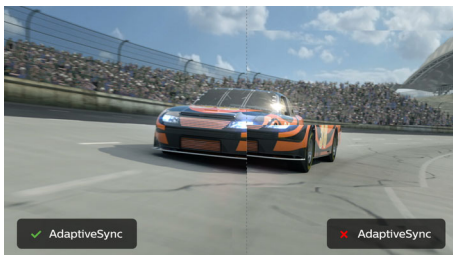

Adaptive-Sync テクノロジー

ゲームをプレイするのに、動きがぎこちなかったり、映像が壊れていたのでは話になりません。Adaptive-Sync テクノロジーと、スムーズですばやいリフレッシュ、超高速レスポンスタイムにより、事実上どのようなフレームレートでも滑らかにアーチファクトのないパフォーマンスを実現します。