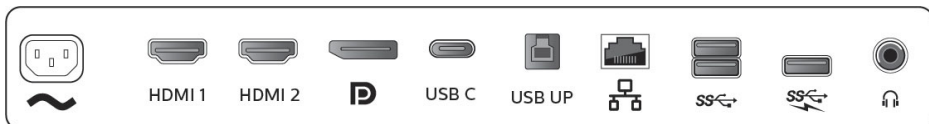

キャビネット

- フロントベゼル: ブラック
- リアカバー: ブラック
- 脚部: ブラック
- 仕上げ: 独特の質感

付属

- 付属アクセサリ: フィリップス RC6 リモコン

発行日 2020-09-03

バージョン: 6.0.1

12 NC: 8670 001 57391
UPC: 6 09585 25242 4

© 2020 Koninklijke Philips N.V.
All rights reserved.