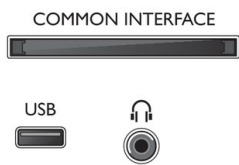

Zubehör

- Mitgeliefertes Zubehör: Fernbedienung, 2 AAA-Batterien, Tischfuß, Netzkabel, Kurzanleitung, Broschüre zu rechtlichen und Sicherheitsinformationen

Connections

Side

Rear

Ausstellungsdatum
2021-03-21