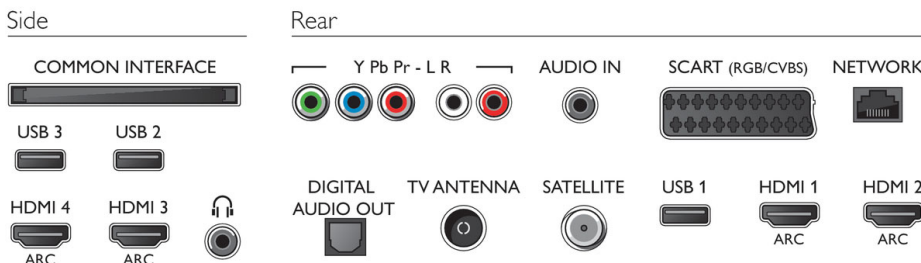

Connections

Ausstellungsdatum
2021-03-21

Version: 8.1.1

12 NC: 8670 001 23884
EAN: 87 18863 00328 2

© 2021 Koninklijke Philips N.V.
Alle Rechte vorbehalten.

Technische Daten können ohne vorherige Ankündigung geändert werden. Die Marken sind Eigentum von Koninklijke Philips N.V. oder der jeweiligen Firmen.

www.philips.com

* Eltern sollten während der 3D-Wiedergabe ihre Kinder überwachen und sicherstellen, dass sie sich nicht unwohl fühlen (wie oben beschrieben). Die Wiedergabe von 3D wird nicht für Kinder unter sechs Jahren empfohlen, da ihr visuelles System noch nicht vollständig ausgebildet ist.

* EPG und der darin angezeigte Sendezeitraum (bis zu 8 Tage) ist vom Land und Anbieter abhängig.

* Android-App-Angebote variieren je nach Land. Weitere Informationen finden Sie in Ihrem lokalen Google Play Store.

* Energieverbrauch in kWh pro Jahr, beruhend auf dem Stromverbrauch des Fernsehers, wenn dieser 4 Stunden pro Tag an 365 Tagen in Betrieb ist. Der tatsächliche Energieverbrauch hängt davon ab, wie der Fernseher verwendet wird.

* Cloud-Gaming-Angebote abhängig vom Spieleanbieter.

* Der Fernseher unterstützt DVB-T-Empfang für Free-to-Air-Übertragungen. Bestimmte DVB-T-Betreiber werden möglicherweise nicht unterstützt. Eine aktuelle Liste dieser Betreiber finden Sie in den FAQs auf der Philips Support-Website. Bei einigen Betreibern sind Conditional Access und ein Abonnement erforderlich. Weitere Informationen erhalten Sie von Ihrem Betreiber.

* (Philips) nur mit spezifischem Philips Player kompatibel.

* Google Cast-Funktion ist abhängig von Google Cast-fähigen Apps und Geräten. Weitere Informationen finden Sie auf der Google Cast-Produktseite.

* Die Philips TV Remote App und ihre Funktionen können je nach Fernsehmodell, Anbieter und Land sowie je nach mobilem Gerät und Betriebssystem abweichen. Weitere Informationen finden Sie unter www.philips.com/TVRemoteapp.

* Das Angebot für Smart TV-Apps variiert je nach Modell und Land. Weitere Informationen finden Sie unter www.philips.com/smarttv.

* USB-Aufnahme nur für digitale Sender. Aufnahmen können durch Kopierschutz (CI+) eingeschränkt sein. Es können länder- und senderspezifische Einschränkungen gelten.