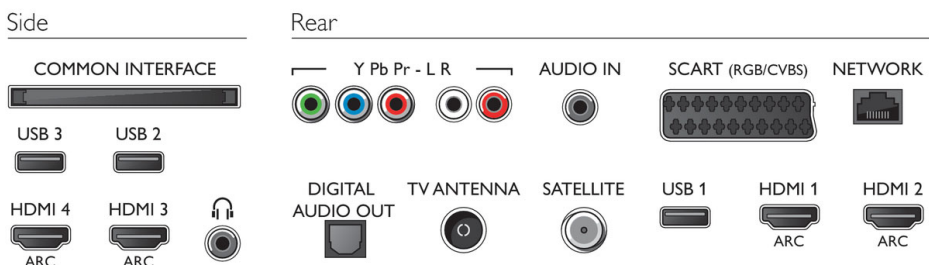

Connections

Ausstellungsdatum
2021-04-11

Version: 6.0.1

12 NC: 8670 001 23881
EAN: 87 18863 00325 1

© 2021 Koninklijke Philips N.V.
Alle Rechte vorbehalten.

Technische Daten können ohne vorherige Ankündigung geändert werden. Die Marken sind Eigentum von Koninklijke Philips N.V. oder der jeweiligen Firmen.

www.philips.com

* Android-App-Angebote variieren je nach Land. Weitere Informationen finden Sie in Ihrem lokalen Google Play Store.
* USB-Aufnahme nur für digitale Sender. Aufnahmen können durch Kopierschutz (CI+) eingeschränkt sein. Es können länder- und senderspezifische Einschränkungen gelten.
* Eltern sollten während der 3D-Wiedergabe ihre Kinder überwachen und sicherstellen, dass sie sich nicht unwohl fühlen (wie oben beschrieben). Die Wiedergabe von 3D wird nicht für Kinder unter sechs Jahren empfohlen, da ihr visuelles System noch nicht vollständig ausgebildet ist.
* Der Fernseher unterstützt DVB-T-Empfang für Free-to-Air-Übertragungen. Bestimmte DVB-T-Betreiber werden möglicherweise nicht unterstützt. Eine aktuelle Liste dieser Betreiber finden Sie in den FAQs auf der Philips Support-Website. Bei einigen Betreibern sind Conditional Access und ein Abonnement erforderlich. Weitere Informationen erhalten Sie von Ihrem Betreiber.
* Energieverbrauch in kWh pro Jahr, beruhend auf dem Stromverbrauch des Fernsehers, wenn dieser 4 Stunden pro Tag an 365 Tagen in Betrieb ist. Der tatsächliche Energieverbrauch hängt davon ab, wie der Fernseher verwendet wird.
* EPG und der darin angezeigte Sendezeitraum (bis zu 8 Tage) ist vom Land und Anbieter abhängig.
* (Philips) nur mit spezifischem Philips Player kompatibel.
* Google Cast-Funktion ist abhängig von Google Cast-fähigen Apps und Geräten. Weitere Informationen finden Sie auf der Google Cast-Produktseite.
* Die Philips TV Remote App und ihre Funktionen können je nach Fernsehmodell, Anbieter und Land sowie je nach mobilem Gerät und Betriebssystem abweichen. Weitere Informationen finden Sie unter www.philips.com/TVRemoteapp.
* Das Angebot für Smart TV-Apps variiert je nach Modell und Land. Weitere Informationen finden Sie unter www.philips.com/smarttv.