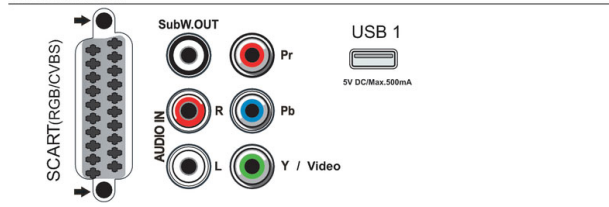

Connections Side

Connections Rear

Connections Bottom

Ausstellungsdatum  
2021-03-18

Version: 9.0.2

12 NC: 8670 001 38326  
EAN: 87 18863 00949 9

© 2021 Koninklijke Philips N.V.  
Alle Rechte vorbehalten.

Technische Daten können ohne vorherige Ankündigung geändert werden. Die Marken sind Eigentum von Koninklijke Philips N.V. oder der jeweiligen Firmen.