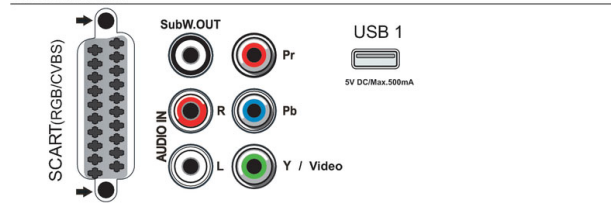

Connections Side

Connections Rear

Connections Bottom

Ausstellungsdatum  
2019-06-20

Version: 6.3.1

12 NC: 8670 001 42963  
EAN: 87 18863 01091 4

© 2019 Koninklijke Philips N.V.  
Alle Rechte vorbehalten.

Technische Daten können ohne vorherige Ankündigung geändert werden. Die Marken sind Eigentum von Koninklijke Philips N.V. oder der jeweiligen Firmen.