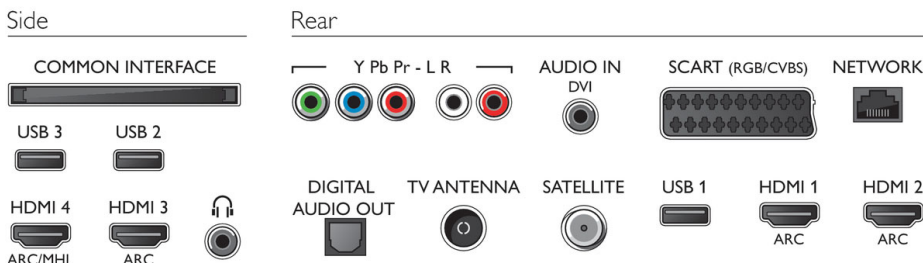

Connections

Ausstellungsdatum
2021-12-09

Version: 16.0.2

12 NC: 8670 001 35011
EAN: 87 18863 00783 9

© 2021 Koninklijke Philips N.V.
Alle Rechte vorbehalten.

Technische Daten können ohne vorherige Ankündigung geändert werden. Die Marken sind Eigentum von Koninklijke Philips N.V. oder der jeweiligen Firmen.

www.philips.com

* EPG und der darin angezeigte Sendezeitraum (bis zu 8 Tage) ist vom Land und Anbieter anhängig.

* Android-App-Angebote variieren je nach Land. Weitere Informationen finden Sie in Ihrem lokalen Google Play Store.

* Energieverbrauch in kWh pro Jahr, beruhend auf dem Stromverbrauch des Fernsehers, wenn dieser 4 Stunden pro Tag an 365 Tagen in Betrieb ist. Der tatsächliche Energieverbrauch hängt davon ab, wie der Fernseher verwendet wird.

* Der Fernseher unterstützt DVB-T-Empfang für Free-to-Air-Übertragungen. Bestimmte DVB-T-Betreiber werden möglicherweise nicht unterstützt. Eine aktuelle Liste dieser Betreiber finden Sie in den FAQs auf der Philips Support-Website. Bei einigen Betreibern sind Conditional Access und ein Abonnement erforderlich. Weitere Informationen erhalten Sie von Ihrem Betreiber.

* Google Cast-Funktion ist abhängig von Google Cast-fähigen Apps und Geräten. Weitere Informationen finden Sie auf der Google Cast-Produktseite.

* Die Philips TV Remote App und ihre Funktionen können je nach Fernsehmodell, Anbieter und Land sowie je nach mobilem Gerät und Betriebssystem abweichen. Weitere Informationen finden Sie unter www.philips.com/TVRemoteapp.

* Das Angebot für Smart TV-Apps variiert je nach Modell und Land. Weitere Informationen finden Sie unter www.philips.com/smarttv.

* USB-Aufnahme nur für digitale Sender. Aufnahmen können durch Kopierschutz (CI+) eingeschränkt sein. Es können länder- und senderspezifische Einschränkungen gelten.

* Bitte beachten Sie, dass Ihre Amazon-Apps möglicherweise nicht immer in Ihrem Land zur Verfügung stehen. (Derzeit funktionieren Amazon-Apps nur in Deutschland, Österreich und Großbritannien)