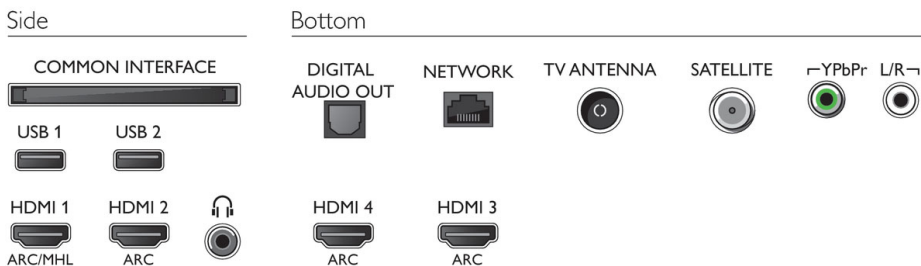

Connections

Ausstellungsdatum
2019-09-19

Version: 11.6.1

12 NC: 8670 001 44378
EAN: 87 18863 01147 8

© 2019 Koninklijke Philips N.V.
Alle Rechte vorbehalten.

Technische Daten können ohne vorherige Ankündigung geändert werden. Die Marken sind Eigentum von Koninklijke Philips N.V. oder der jeweiligen Firmen.

www.philips.com

* EPG und der darin angezeigte Sendezeitraum (bis zu 8 Tage) ist vom Land und Anbieter abhängig.
* Android-App-Angebote variieren je nach Land. Weitere Informationen finden Sie in Ihrem lokalen Google Play Store.
* Energieverbrauch in kWh pro Jahr, beruhend auf dem Stromverbrauch des Fernsehers, wenn dieser 4 Stunden pro Tag an 365 Tagen in Betrieb ist. Der tatsächliche Energieverbrauch hängt davon ab, wie der Fernseher verwendet wird.
* Der Fernseher unterstützt DVB-T-Empfang für Free-to-Air-Übertragungen. Bestimmte DVB-T-Betreiber werden möglicherweise nicht unterstützt. Eine aktuelle Liste dieser Betreiber finden Sie in den FAQs auf der Philips Support-Website. Bei einigen Betreibern sind Conditional Access und ein Abonnement erforderlich. Weitere Informationen erhalten Sie von Ihrem Betreiber.
* Google Cast-Funktion ist abhängig von Google Cast-fähigen Apps und Geräten. Weitere Informationen finden Sie auf der Google Cast-Produktseite.
* Die Philips TV Remote App und ihre Funktionen können je nach Fernsehmodell, Anbieter und Land sowie je nach mobilem Gerät und Betriebssystem abweichen. Weitere Informationen finden Sie unter www.philips.com/TVRemoteapp.
* Das Angebot für Smart TV-Apps variiert je nach Modell und Land. Weitere Informationen finden Sie unter www.philips.com/smarttv.
* USB-Aufnahme nur für digitale Sender. Aufnahmen können durch Kopierschutz (CI+) eingeschränkt sein. Es können länder- und senderspezifische Einschränkungen gelten.
* Bitte beachten Sie, dass Ihre Amazon-Apps möglicherweise nicht immer in Ihrem Land zur Verfügung stehen. (Derzeit funktionieren Amazon-Apps nur in Deutschland, Österreich und Großbritannien)
* Einige Komponenten dieses Fernsehers, bei denen technologisch keine Alternative besteht, enthalten Blei. Dies entspricht der geltenden Ausnahmeregelung der RoHS-Richtlinie.
* HDMI-Anschluss ist für Soundbar, Lautsprecher und andere Audiogeräte erforderlich.