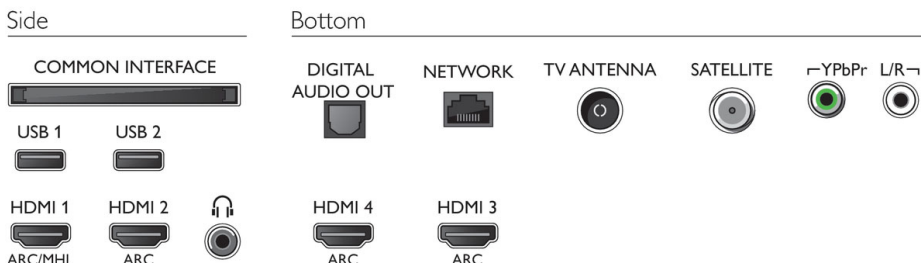

Connections

Ausstellungsdatum
2019-09-19

Version: 8.5.1

12 NC: 8670 001 44382
EAN: 87 18863 01150 8

© 2019 Koninklijke Philips N.V.
Alle Rechte vorbehalten.

Technische Daten können ohne vorherige Ankündigung geändert werden. Die Marken sind Eigentum von Koninklijke Philips N.V. oder der jeweiligen Firmen.

www.philips.com

* EPG und der darin angezeigte Sendezeitraum (bis zu 8 Tage) ist vom Land und Anbieter abhängig.
* Android-App-Angebote variieren je nach Land. Weitere Informationen finden Sie in Ihrem lokalen Google Play Store.
* Energieverbrauch in kWh pro Jahr, beruhend auf dem Stromverbrauch des Fernsehers, wenn dieser 4 Stunden pro Tag an 365 Tagen in Betrieb ist. Der tatsächliche Energieverbrauch hängt davon ab, wie der Fernseher verwendet wird.
* Der Fernseher unterstützt DVB-T-Empfang für Free-to-Air-Übertragungen. Bestimmte DVB-T-Betreiber werden möglicherweise nicht unterstützt. Eine aktuelle Liste dieser Betreiber finden Sie in den FAQs auf der Philips Support-Website. Bei einigen Betreibern sind Conditional Access und ein Abonnement erforderlich. Weitere Informationen erhalten Sie von Ihrem Betreiber.
* Google Cast-Funktion ist abhängig von Google Cast-fähigen Apps und Geräten. Weitere Informationen finden Sie auf der Google Cast-Produktseite.
* Die Philips TV Remote App und ihre Funktionen können je nach Fernsehmodell, Anbieter und Land sowie je nach mobilem Gerät und Betriebssystem abweichen. Weitere Informationen finden Sie unter www.philips.com/TVRemoteapp.
* Das Angebot für Smart TV-Apps variiert je nach Modell und Land. Weitere Informationen finden Sie unter www.philips.com/smarttv.
* USB-Aufnahme nur für digitale Sender. Aufnahmen können durch Kopierschutz (CI+) eingeschränkt sein. Es können länder- und senderspezifische Einschränkungen gelten.
* Bitte beachten Sie, dass Ihre Amazon-Apps möglicherweise nicht immer in Ihrem Land zur Verfügung stehen. (Derzeit funktionieren Amazon-Apps nur in Deutschland, Österreich und Großbritannien)
* Einige Komponenten dieses Fernsehers, bei denen technologisch keine Alternative besteht, enthalten Blei. Dies entspricht der geltenden Ausnahmeregelung der RoHS-Richtlinie.
* HDMI-Anschluss ist für Soundbar, Lautsprecher und andere Audiogeräte erforderlich.