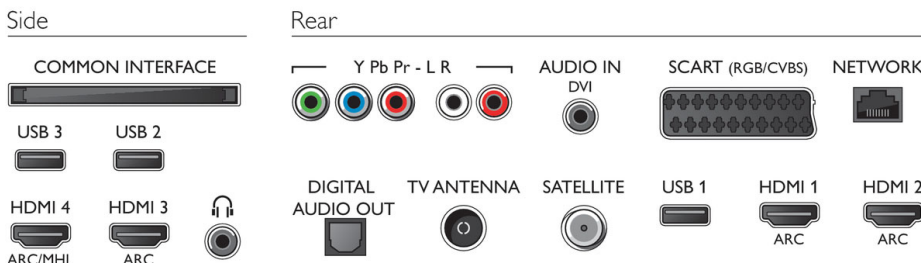

Abmessungen

- Breitenabstand des Standfußes: 607,99 mm
- Abmessungen Box (B x H x T): 1288 x 761 x 160 mm
- Abmessungen Gerät (B x H x T): 1099 x 643 x 79 mm
- Abmessungen Gerät inkl. Fuß (B x H x T): 1099 x 696 x 264 mm
- Produktgewicht: 12 kg
- Produktgewicht (+ Ständer): 15,7 kg
- Gewicht (inkl. Verpackung): 19,4 kg
- VESA-kompatible Wandhalterung: 400 x 200 mm

Zubehör

- Mitgeliefertes Zubehör: Fernbedienung, 2 x AA-Batterien, Tischfuß, Netzkabel, Kurzanleitung, Broschüre zu rechtlichen und Sicherheitsinformationen

Connections

Ausstellungsdatum
2019-11-29

Version: 13.0.1