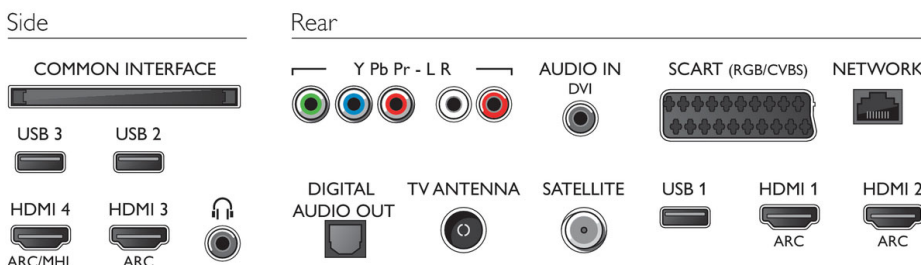

Tuner/Empfang/Übertragung

- HEVC-Unterstützung
- Digitales Fernsehen: DVB-T/T2/T2-HD/C/S/S2
- MPEG-Unterstützung: MPEG2, MPEG4
- Videowiedergabe: NTSC, PAL, Secam

- TV-Programmführer*: 8-Tage-EPG
- Signalstärkeanzeige
- Videotext: 1.000 Seiten Hypertext

Leistung

- Stromverbrauch (ausgeschaltet): 0,3 W
- Netzstrom: AC: 220 bis 240 V, 50/60 Hz
- Umgebungstemperatur: 5 °C bis 35 °C
- Stromversorgung mit EU-Energie-Label: 99 W
- Jährlicher Energieverbrauch: 144 kWh
- Energieeffizienzklasse: B
- Standby-Stromverbrauch: < 0,3
- Energiesparfunktionen: Ausschalt-Timer, Lichtsensor, Bildabschaltung (bei Radiobetrieb)

Abmessungen

- Abmessungen Box (B x H x T): 1.200 x 775 x 160 mm
- Abmessungen Gerät (B x H x T): 1099 x 643 x 79 mm
- Abmessungen Gerät inkl. Fuß (B x H x T): 1099 x 693 x 220 mm
- Produktgewicht: 12 kg
- Produktgewicht (+ Ständer): 15,7 kg
- Gewicht (inkl. Verpackung): 19,4 kg
- VESA-kompatible Wandhalterung: 400 x 200 mm

Zubehör

- Mitgeliefertes Zubehör: Fernbedienung, 2 x AA-Batterien, Tischfuß, Netzkabel, Kurzanleitung, Broschüre zu rechtlichen und Sicherheitsinformationen

Connections

Ausstellungsdatum
2019-11-29

Version: 10.1.1

12 NC: 8670 001 37558
EAN: 87 18863 00910 9

© 2019 Koninklijke Philips N.V.
Alle Rechte vorbehalten.

Technische Daten können ohne vorherige Ankündigung geändert werden. Die Marken sind Eigentum von Koninklijke Philips N.V. oder der jeweiligen Firmen.

www.philips.com

- EPG und der darin angezeigte Sendezeitraum (bis zu 8 Tage) ist vom Land und Anbieter abhängig.
- Android-App-Angebote variieren je nach Land. Weitere Informationen finden Sie in Ihrem lokalen Google Play Store.
- Energieverbrauch in kWh pro Jahr, beruhend auf dem Stromverbrauch des Fernsehers, wenn dieser 4 Stunden pro Tag an 365 Tagen in Betrieb ist. Der tatsächliche Energieverbrauch hängt davon ab, wie der Fernseher verwendet wird.
- Cloud-Gaming-Angebote abhängig vom Spieleanbieter.
- Der Fernseher unterstützt DVB-T-Empfang für Free-to-Air-Übertragungen. Bestimmte DVB-T-Betreiber werden möglicherweise nicht unterstützt. Eine aktuelle Liste dieser Betreiber finden Sie in den FAQs auf der Philips Support-Website. Bei einigen Betreibern sind Conditional Access und ein Abonnement erforderlich. Weitere Informationen erhalten Sie von Ihrem Betreiber.
- (Philips) nur mit spezifischem Philips Player kompatibel.
- Google Cast-Funktion ist abhängig von Google Cast-fähigen Apps und Geräten. Weitere Informationen finden Sie auf der Google Cast-Produktseite.
- Die Philips TV Remote App und ihre Funktionen können je nach Fernsehermodell, Anbieter und Land sowie je nach mobilem Gerät und Betriebssystem abweichen. Weitere Informationen finden Sie unter www.philips.com/TVRemoteapp.
- Das Angebot für Smart TV-Apps variiert je nach Modell und Land. Weitere Informationen finden Sie unter www.philips.com/smarttv.
- USB-Aufnahme nur für digitale Sender. Aufnahmen können durch Kopierschutz (CI+) eingeschränkt sein. Es können länder- und senderspezifische Einschränkungen gelten.