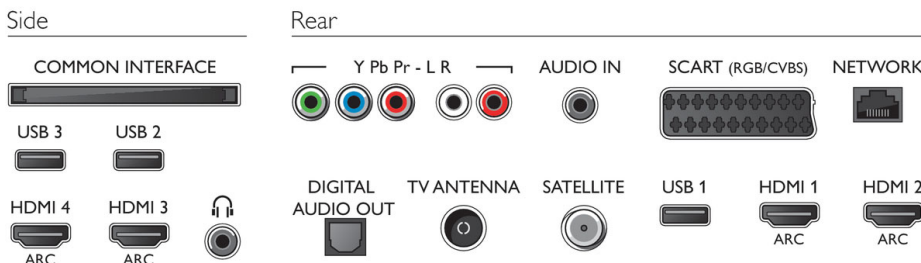

Connections

Ausstellungsdatum
2021-03-18

Version: 8.4.1

12 NC: 8670 001 23885
EAN: 87 18863 00329 9

© 2021 Koninklijke Philips N.V.
Alle Rechte vorbehalten.

Technische Daten können ohne vorherige Ankündigung geändert werden. Die Marken sind Eigentum von Koninklijke Philips N.V. oder der jeweiligen Firmen.

www.philips.com

* Eltern sollten während der 3D-Wiedergabe ihre Kinder überwachen und sicherstellen, dass sie sich nicht unwohl fühlen (wie oben beschrieben). Die Wiedergabe von 3D wird nicht für Kinder unter sechs Jahren empfohlen, da ihr visuelles System noch nicht vollständig ausgebildet ist.

* EPG und der darin angezeigte Sendezeitraum (bis zu 8 Tage) ist vom Land und Anbieter abhängig.

* Android-App-Angebote variieren je nach Land. Weitere Informationen finden Sie in Ihrem lokalen Google Play Store.

* Energieverbrauch in kWh pro Jahr, beruhend auf dem Stromverbrauch des Fernsehers, wenn dieser 4 Stunden pro Tag an 365 Tagen in Betrieb ist. Der tatsächliche Energieverbrauch hängt davon ab, wie der Fernseher verwendet wird.

* Cloud-Gaming-Angebote abhängig vom Spieleanbieter.

* Der Fernseher unterstützt DVB-T-Empfang für Free-to-Air-Übertragungen. Bestimmte DVB-T-Betreiber werden möglicherweise nicht unterstützt. Eine aktuelle Liste dieser Betreiber finden Sie in den FAQs auf der Philips Support-Website. Bei einigen Betreibern sind Conditional Access und ein Abonnement erforderlich. Weitere Informationen erhalten Sie von Ihrem Betreiber.

* (Philips) nur mit spezifischem Philips Player kompatibel.

* Google Cast-Funktion ist abhängig von Google Cast-fähigen Apps und Geräten. Weitere Informationen finden Sie auf der Google Cast-Produktseite.

* Die Philips TV Remote App und ihre Funktionen können je nach Fernsehmodell, Anbieter und Land sowie je nach mobilem Gerät und Betriebssystem abweichen. Weitere Informationen finden Sie unter www.philips.com/TVRemoteapp.

* Das Angebot für Smart TV-Apps variiert je nach Modell und Land. Weitere Informationen finden Sie unter www.philips.com/smarttv.

* USB-Aufnahme nur für digitale Sender. Aufnahmen können durch Kopierschutz (CI+) eingeschränkt sein. Es können länder- und senderspezifische Einschränkungen gelten.