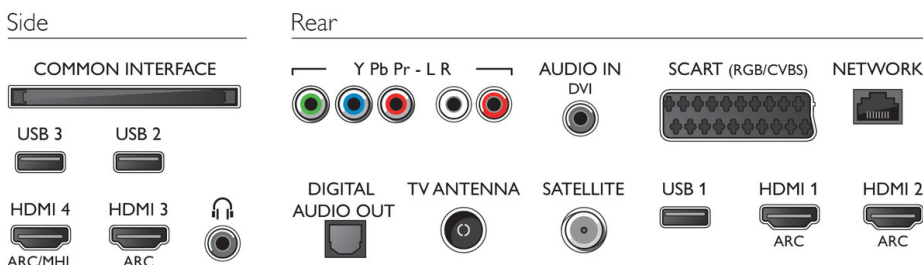

Abmessungen

- Abmessungen Box (B x H x T): 1185 x 751 x 160 mm
- Breitenabstand des Standfußes: 1093,3 mm
- Abmessungen Gerät (B x H x T): 1.093 x 644 x 61 mm
- Abmessungen Gerät inkl. Fuß (B x H x T): 1.093 x 709 x 203 mm
- VESA-kompatible Wandhalterung: 200 x 200 mm
- Produktgewicht: 14,5 kg
- Produktgewicht (+ Ständer): 14,9 kg
- Gewicht (inkl. Verpackung): 18,5 kg

Zubehör

- Mitgeliefertes Zubehör: Fernbedienung, 2 x AA-Batterien, Tischfuß, Netzkabel, Kurzanleitung, Broschüre zu rechtlichen und Sicherheitsinformationen

Connections

Ausstellungsdatum
2020-07-08

Version: 12.1.1