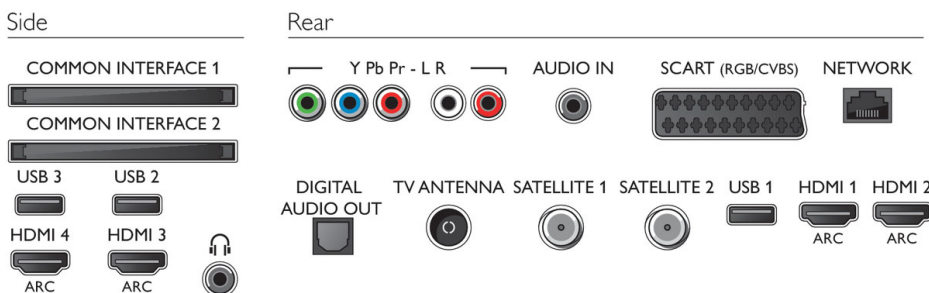

Connections

Ausstellungsdatum
2021-03-21

Version: 6.1.1

12 NC: 8670 001 28726
EAN: 87 18863 00606 1

© 2021 Koninklijke Philips N.V.
Alle Rechte vorbehalten.

Technische Daten können ohne vorherige Ankündigung geändert werden. Die Marken sind Eigentum von Koninklijke Philips N.V. oder der jeweiligen Firmen.

www.philips.com

* Android-App-Angebote variieren je nach Land. Weitere Informationen finden Sie in Ihrem lokalen Google Play Store.
* USB-Aufnahme nur für digitale Sender. Aufnahmen können durch Kopierschutz (CI+) eingeschränkt sein. Es können länder- und senderspezifische Einschränkungen gelten.
* Eltern sollten während der 3D-Wiedergabe ihre Kinder überwachen und sicherstellen, dass sie sich nicht unwohl fühlen (wie oben beschrieben). Die Wiedergabe von 3D wird nicht für Kinder unter sechs Jahren empfohlen, da ihr visuelles System noch nicht vollständig ausgebildet ist.
* Der Fernseher unterstützt DVB-T-Empfang für Free-to-Air-Übertragungen. Bestimmte DVB-T-Betreiber werden möglicherweise nicht unterstützt. Eine aktuelle Liste dieser Betreiber finden Sie in den FAQs auf der Philips Support-Website. Bei einigen Betreibern sind Conditional Access und ein Abonnement erforderlich. Weitere Informationen erhalten Sie von Ihrem Betreiber.
* Energieverbrauch in kWh pro Jahr, beruhend auf dem Stromverbrauch des Fernsehers, wenn dieser 4 Stunden pro Tag an 365 Tagen in Betrieb ist. Der tatsächliche Energieverbrauch hängt davon ab, wie der Fernseher verwendet wird.
* EPG und der darin angezeigte Sendezeitraum (bis zu 8 Tage) ist vom Land und Anbieter abhängig.
* (Philips) nur mit spezifischem Philips Player kompatibel.
* Google Cast-Funktion ist abhängig von Google Cast-fähigen Apps und Geräten. Weitere Informationen finden Sie auf der Google Cast-Produktseite.
* Die Philips TV Remote App und ihre Funktionen können je nach Fernsehmodell, Anbieter und Land sowie je nach mobilem Gerät und Betriebssystem abweichen. Weitere Informationen finden Sie unter www.philips.com/TVRemoteapp.
* Das Angebot für Smart TV-Apps variiert je nach Modell und Land. Weitere Informationen finden Sie unter www.philips.com/smarttv.