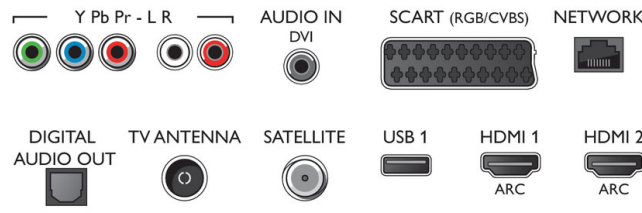

Zubehör

- Mitgeliefertes Zubehör: Fernbedienung, 2 x AA-Batterien, Tischfuß, Netzkabel, Kurzanleitung, Broschüre zu rechtlichen und Sicherheitsinformationen

Connections

Side

Rear

Ausstellungsdatum
2020-05-15