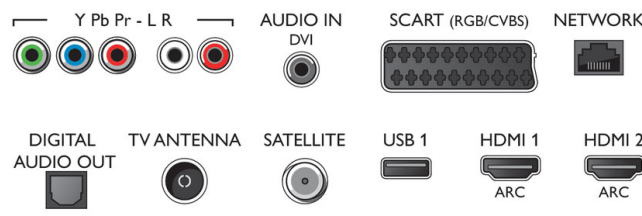

Zubehör

- Mitgeliefertes Zubehör: Fernbedienung, 2 x AA-Batterien, Tischfuß, Netzkabel, Kurzanleitung, Broschüre zu rechtlichen und Sicherheitsinformationen

Connections

Side

Rear

Ausstellungsdatum
2021-03-21