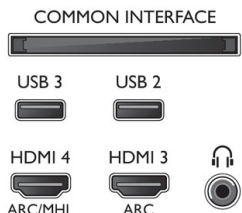

Connections

Side