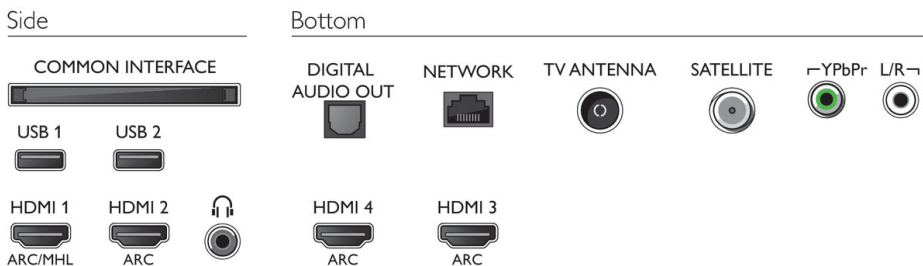

Connections

Ausstellungsdatum
2019-09-19

Version: 13.3.1

12 NC: 8670 001 44389
EAN: 87 18863 01156 0

© 2019 Koninklijke Philips N.V.
Alle Rechte vorbehalten.

Technische Daten können ohne vorherige Ankündigung geändert werden. Die Marken sind Eigentum von Koninklijke Philips N.V. oder der jeweiligen Firmen.

www.philips.com

* EPG und der darin angezeigte Sendezeitraum (bis zu 8 Tage) ist vom Land und Anbieter abhängig.
* Android-App-Angebote variieren je nach Land. Weitere Informationen finden Sie in Ihrem lokalen Google Play Store.
* Energieverbrauch in kWh pro Jahr, beruhend auf dem Stromverbrauch des Fernsehers, wenn dieser 4 Stunden pro Tag an 365 Tagen in Betrieb ist. Der tatsächliche Energieverbrauch hängt davon ab, wie der Fernseher verwendet wird.
* Cloud-Gaming-Angebote abhängig vom Spieleanbieter.
* Der Fernseher unterstützt DVB-T-Empfang für Free-to-Air-Übertragungen. Bestimmte DVB-T-Betreiber werden möglicherweise nicht unterstützt. Eine aktuelle Liste dieser Betreiber finden Sie in den FAQs auf der Philips Support-Website. Bei einigen Betreibern sind Conditional Access und ein Abonnement erforderlich. Weitere Informationen erhalten Sie von Ihrem Betreiber.
* (Philips) nur mit spezifischem Philips Player kompatibel.
* Google Cast-Funktion ist abhängig von Google Cast-fähigen Apps und Geräten. Weitere Informationen finden Sie auf der Google Cast-Produktseite.
* Die Philips TV Remote App und ihre Funktionen können je nach Fernsehmodell, Anbieter und Land sowie je nach mobilem Gerät und Betriebssystem abweichen. Weitere Informationen finden Sie unter www.philips.com/TVRemoteapp.
* Das Angebot für Smart TV-Apps variiert je nach Modell und Land. Weitere Informationen finden Sie unter www.philips.com/smarttv.
* USB-Aufnahme nur für digitale Sender. Aufnahmen können durch Kopierschutz (CI+) eingeschränkt sein. Es können länder- und senderspezifische Einschränkungen gelten.
* Einige Komponenten dieses Fernsehers, bei denen technologisch keine Alternative besteht, enthalten Blei. Dies entspricht der geltenden Ausnahmeregelung der RoHS-Richtlinie.
* HDMI-Anschluss ist für Soundbar, Lautsprecher und andere Audiogeräte erforderlich.