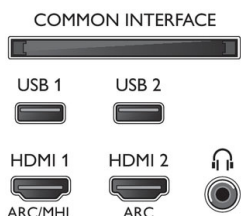

Farbe und Design

- Vorderseite des Fernsehers: Silberfarben

Zubehör

- Mitgeliefertes Zubehör: Fernbedienung, 2 x AA-Batterien, Netzkabel, L/R-Kabelanschluss mit Mini-Buchse, YPbPr-Kabel mit Mini-Buchse, Kurzanleitung, Broschüre zu rechtlichen und Sicherheitsinformationen, Tischfuß

Connections

Side

Bottom

Ausstellungsdatum
2019-09-19

Version: 11.0.1

12 NC: 8670 001 51825
EAN: 87 18863 01523 0

© 2019 Koninklijke Philips N.V.
Alle Rechte vorbehalten.

Technische Daten können ohne vorherige Ankündigung geändert werden. Die Marken sind Eigentum von Koninklijke Philips N.V. oder der jeweiligen Firmen.