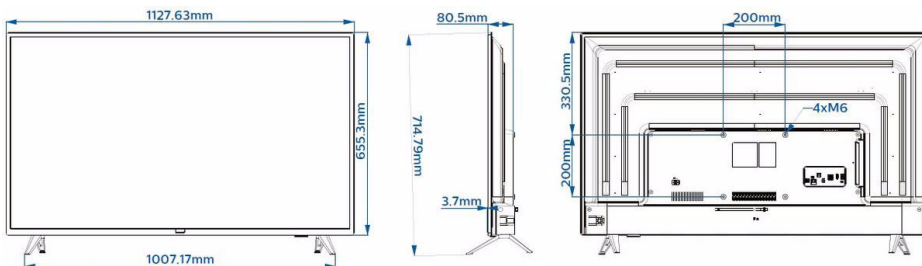

Especificações

Imagem/visualização

- Visor: LED Full HD
- Tamanho do ecrã na diagonal: 50 polegadas / 126 cm
- Resolução do painel: 1920x1080p
- Brilho: 250 cd/m²
- Ângulo de visualização: 178° (H) / 178° (V)

Dimensões

- Dimensões do conjunto (L x A x P): 1128 x 655 x 80,5/86 mm
- Dimensões da unidade com suporte (L x A x P): 1128 x 715 x 214,5 mm
- Peso do produto: 11,3 kg
- Peso do produto (+suporte): 11,6 kg
- Compatível com suporte de parede VESA: 200 x 200 mm, M6