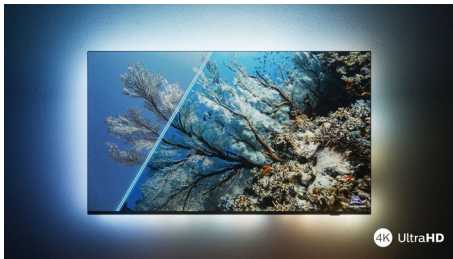

4K UHD LED Smart TV

Unterstützung gängiger HDR-Formate Dolby Vision und Dolby Atmos, 126 cm (50") SAPHI Smart TV, Pixel Precise Ultra HD

Besonderheiten

4K UHD LED TV

Genießen Sie alles, was Sie auf diesem 4K UHD LED TV sehen. Die Philips Pixel Precise Ultra HD Engine optimiert die Bildqualität für scharfe Bilder, satte Farben und flüssige Bewegungen. Sie erhalten jedes Mal das beste Fernseherlebnis.

Flaches, elegantes Design.

Sie möchten einen Fernseher, der zu Ihrem Raum passt? Der nahezu rahmenlose Bildschirm dieses 4K Smart TV passt so gut wie in jede Inneneinrichtung. Die mattschwarzen

Standfüße erwecken den Eindruck, als würde der Bildschirm über dem Fernsehschrank schweben. Unsere Verpackungen und Anleitungen sind aus recyceltem Karton und Papier.