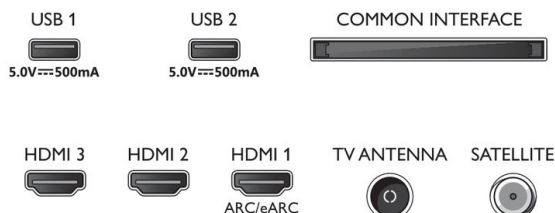

Design

- Farben des Fernsehers: Mattschwarzer Rahmen
- Design des Standfußes: Mattschwarze Stäbe

Abmessungen

- Abmessungen Box (B x H x T): 1.240,0 x 785,0 x 150,0 mm
- Abmessungen Gerät (B x H x T): 1.113,0 x 654,4 x 85,3 mm
- Abmessungen Gerät inkl. Fuß (B x H x T): 1.113,0 x 673,9 x 246,8 mm
- Abmessungen Untergestell (B x H x T):

50PUS7607/12

- 808,4 x 28,0 x 245,3 mm
- Produktgewicht: 9,2 kg
- Produktgewicht (inkl. Standfuß): 9,3 kg
- Gewicht (inkl. Verpackung): 12,1 kg
- Höhe des Standfußes bis zur unteren Kante des Fernsehers: 28,0 mm
- Abstand zwischen 2 Ständern: 808,4 mm
- Kompatible Wandhalterung: 100 x 200 mm

Zubehör

- Mitgeliefertes Zubehör: Fernbedienung, 2 AAA-Batterien, Netzkabel, Kurzanleitung, Broschüre zu rechtlichen und Sicherheitsinformationen, Standfuß

EU-Energiekarte

- EPREL-Registrierungsnummern: 1205164
- Energieklasse für SDR: F
- Leistungsbedarf im eingeschalteten Modus für SDR: 64 kWh/1.000 h
- Energieklasse für HDR: G
- Leistungsbedarf im eingeschalteten Modus für HDR: 116 kWh/1.000 h
- Vernetzter Standby-Modus: < 2,0 W
- Stromverbrauch (ausgeschaltet): n. v.
- Verwendete Panel-Technologie: LED LCD

Connections

Side

Rear

Ausstellungsdatum
2022-07-20

Version: 6.1.1

12 NC: 8670 001 82448
EAN: 87 18863 03385 2

© 2022 Koninklijke Philips N.V.
Alle Rechte vorbehalten.

Technische Daten können ohne vorherige Ankündigung geändert werden. Die Marken sind Eigentum von Koninklijke Philips N.V. oder der jeweiligen Firmen.

www.philips.com

- EPG und der darin angezeigte Sendezeitraum (bis zu 8 Tage) ist vom Land und Anbieter abhängig.
- Der Fernseher unterstützt DVB-T-Empfang für Free-to-Air-Übertragungen. Bestimmte DVB-T-Betreiber werden möglicherweise nicht unterstützt. Eine aktuelle Liste dieser Betreiber finden Sie in den FAQs auf der Philips Support-Website. Bei einigen Betreibern sind Conditional Access und ein Abonnement erforderlich. Weitere Informationen erhalten Sie von Ihrem Betreiber.
- Die Philips TV Remote App und ihre Funktionen können je nach Fernsehmodell, Anbieter und Land sowie je nach mobilem Gerät und Betriebssystem abweichen. Weitere Informationen finden Sie unter www.philips.com/TVRemoteapp.
- Das Angebot für Smart TV-Apps variiert je nach Modell und Land. Weitere Informationen finden Sie unter www.philips.com/smarttv.
- Einige Komponenten dieses Fernsehers, bei denen technologisch keine Alternative besteht, enthalten Blei. Dies entspricht der geltenden Ausnahmeregelung der RoHS-Richtlinie.
- Amazon Prime ist in ausgewählten Sprachen und Ländern verfügbar.
- Netflix-Abonnement erforderlich. Unterliegt den Bedingungen auf <https://www.netflix.com>
- Rakuten TV ist in ausgewählten Sprachen und Ländern verfügbar.