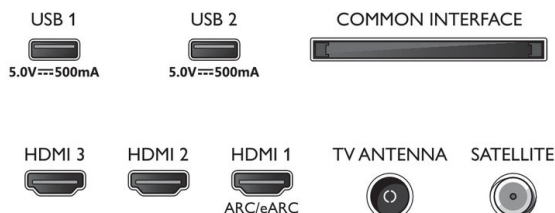

Zubehör

- Mitgeliefertes Zubehör: Fernbedienung, 2 AAA-Batterien, Netzkabel, Kurzanleitung, Broschüre zu rechtlichen und Sicherheitsinformationen, Standfuß

EU-Energiekarte

- EPREL-Registrierungsnummern: 1205173
- Energieklasse für SDR: F
- Leistungsbedarf im eingeschalteten Modus für SDR: 64 kWh/1.000 h
- Energieklasse für HDR: G
- Leistungsbedarf im eingeschalteten Modus für HDR: 116 kWh/1.000 h
- Vernetzter Standby-Modus: < 2,0 W
- Stromverbrauch (ausgeschaltet): n. v.
- Verwendete Panel-Technologie: LED LCD

Connections

Side

Rear

Ausstellungsdatum
2022-07-20

Version: 6.1.1

12 NC: 8670 001 82558
EAN: 87 18863 03398 2

© 2022 Koninklijke Philips N.V.
Alle Rechte vorbehalten.

Technische Daten können ohne vorherige Ankündigung geändert werden. Die Marken sind Eigentum von Koninklijke Philips N.V. oder der jeweiligen Firmen.