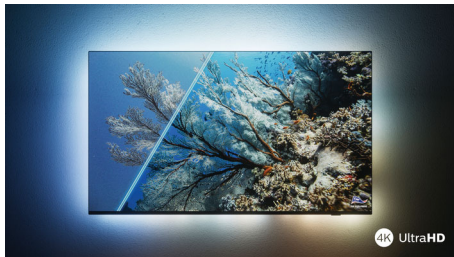

Philips LED
4K UHD LED Smart TV

Unterstützung gängiger HDR-
Formate

Dolby Vision und Dolby Atmos
126 cm (50") SAPHI Smart TV
Pixel Precise Ultra HD

50PUS7657

Beste Unterhaltung

4K UHD LED Smart TV mit HDR

Mit diesem intelligenten Fernseher erhalten Sie Bild und Sound, den Sie sich wünschen. Genießen Sie gestochen scharfe, lebendige Filme und Sendungen sowie flüssiges, tolles Gaming. Dank des erstklassigen Dolby Atmos Sounds holen Sie das Beste aus Musik und Soundtracks heraus.

PHILIPS

4K UHD LED Smart TV

Unterstützung gängiger HDR-Formate Dolby Vision und Dolby Atmos, 126 cm (50") SAPHI Smart TV, Pixel Precise Ultra HD

Besonderheiten

4K UHD LED TV

Genießen Sie alles, was Sie auf diesem 4K UHD LED TV sehen. Die Philips Pixel Precise Ultra HD Engine optimiert die Bildqualität für scharfe Bilder, satte Farben und flüssige Bewegungen. Sie erhalten jedes Mal das beste Fernseherlebnis.

Flaches, elegantes Design.

Sie möchten einen Fernseher, der zu Ihrem Raum passt? Der nahezu rahmenlose Bildschirm dieses 4K Smart TV passt so gut wie in jede Inneneinrichtung. Die schlanken

silbernen Standfüße erwecken den Eindruck, als würde der Bildschirm über dem Fernsehschrank schweben. Unsere Verpackungen und Anleitungen sind aus recyceltem Karton und Papier.