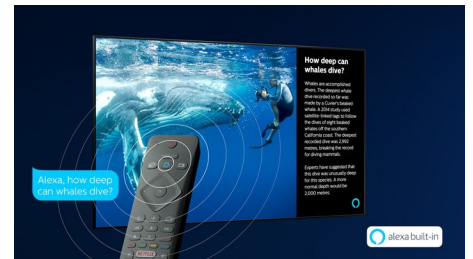

Controlo de voz

Agora, pode utilizar a sua voz para controlar o televisor Philips Smart TV. Pode pedir à Alexa para mudar de canal, mudar para a consola de jogos ou controlar dispositivos domésticos inteligentes, como as luzes e o termóstato. Pode fazer tudo isto e muito mais com a Alexa.