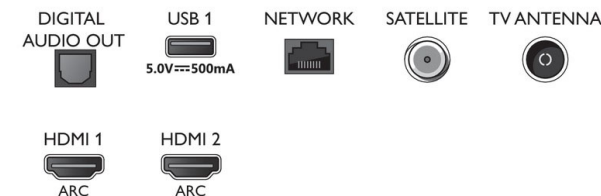

Design

- Cores do televisor: Moldura de plástico em prateado claro
- Design do suporte: Suporte com ranhura prateado claro

Acessórios

- Acessórios incluídos: Telecomando, 2 x pilhas AAA, Cabo de alimentação, Manual de início rápido, Folheto de informação legal e segurança, Suporte para mesa

Connections

Side

Bottom

Data de publicação
2021-02-22

Versão: 8.2.1

12 NC: 8670 001 65815
EAN: 87 18863 02339 6

© 2021 Koninklijke Philips N.V.
Todos os direitos reservados.

Todas as especificações estão sujeitas a alterações sem aviso prévio. As marcas comerciais são propriedade de Koninklijke Philips N.V. ou dos respectivos detentores.