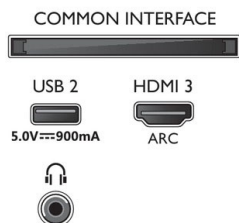

Design

- Cores do televisor: Moldura de plástico em prateado claro
- Design do suporte: Suporte com ranhura prateado claro

Acessórios

- Acessórios incluídos: Telecomando, 2 x pilhas AAA, Cabo de alimentação, Manual de início rápido, Folheto de informação legal e segurança, Suporte para mesa

Connections

Side

Bottom

Data de publicação
2021-02-22

Versão: 8.2.1

12 NC: 8670 001 65815
EAN: 87 18863 02339 6

© 2021 Koninklijke Philips N.V.
Todos os direitos reservados.

Todas as especificações estão sujeitas a alterações sem aviso prévio. As marcas comerciais são propriedade de Koninklijke Philips N.V. ou dos respectivos detentores.