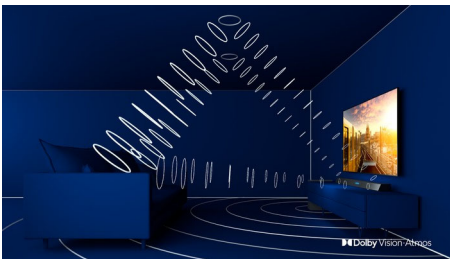

Dolby Vision e Dolby Atmos

Compatível com o som excelente e os formatos de vídeo Dolby, o que significa que os conteúdos HDR que vê têm uma aparência e som gloriosamente reais. Quer seja a série mais recente ou um conjunto de discos Blu-Ray, desfrutará de contraste, luminosidade e cores que refletem as intenções originais do realizador. Também ouvirá um som amplo com clareza, detalhe e profundidade.