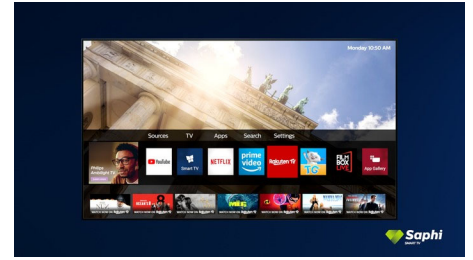

Televisor Saphi Smart TV

O SAPHI é um sistema operativo rápido e intuitivo que permite uma utilização agradável da sua Philips Smart TV. Desfrute do acesso com um único botão a um menu de ícones organizado. Navegue rapidamente entre as aplicações populares da Philips Smart TV, incluindo YouTube, Netflix e muito mais.