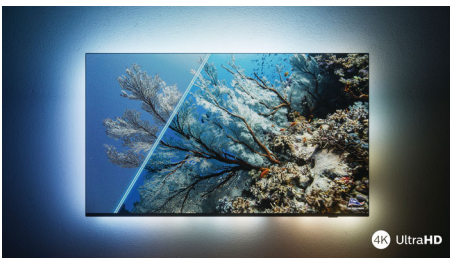

PHILIPS

4K UHD LED Android TV

TV mit 3-seitigem Ambilight Unterstützung gängiger HDR-Formate, Dolby Vision und Dolby Atmos, 126 cm (50") Android TV

Besonderheiten

Philips Ambilight

Mit Philips Ambilight wird das brillante Fernseherlebnis eines Philips Fernsehers noch besser! LED-Lichter am Rand des Fernsehers leuchten und wechseln die Farbe in perfekter Synchronisierung mit den Farben auf dem Bildschirm oder Ihrer Musik. Ambilight ist so warm und beeindruckend, dass Sie keinen Fernseher mehr ohne möchten.

4K UHD LED TV

Genießen Sie alles, was Sie auf diesem 4K UHD LED TV sehen. Die Philips Pixel Precise Ultra HD Engine optimiert die Bildqualität für scharfe Bilder, satte Farben und flüssige Bewegungen. Sie erhalten jedes Mal das beste Fernseherlebnis.