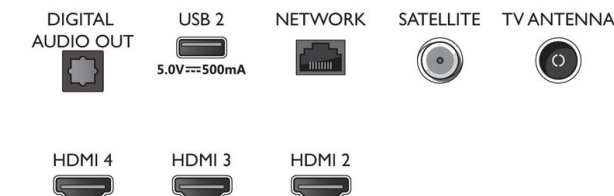

Zubehör

- Mitgeliefertes Zubehör: Fernbedienung, 2 AAA-Batterien, Standfuß, Netzkabel, Kurzanleitung, Broschüre zu rechtlichen und Sicherheitsinformationen

EU-Energiekarte

- EPREL-Registrierungsnummern: 1166317
- Energieklasse für SDR: F
- Leistungsbedarf im eingeschalteten Modus für SDR: 64 kWh/1.000 h
- Energieklasse für HDR: F
- Leistungsbedarf im eingeschalteten Modus für HDR: 65 kWh/1.000 h
- Vernetzter Standby-Modus: < 2,0 W
- Stromverbrauch (ausgeschaltet): n. v.
- Verwendete Panel-Technologie: LED LCD

Connections

Side

Bottom

Ausstellungsdatum
2022-07-21

Version: 5.0.1

12 NC: 8670 001 82546
EAN: 87 18863 03391 3

© 2022 Koninklijke Philips N.V.
Alle Rechte vorbehalten.

Technische Daten können ohne vorherige Ankündigung geändert werden. Die Marken sind Eigentum von Koninklijke Philips N.V. oder der jeweiligen Firmen.