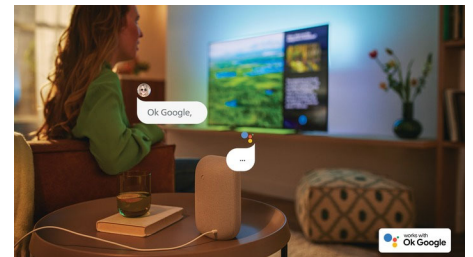

KI-Sprachsteuerung

Sie können Ihren Philips Android TV über jeden Lautsprecher mit Google Assistant oder über eine Android TV Remote App steuern. Sie möchten Apps finden, Inhalte streamen oder Spiele spielen? Fragen Sie einfach Ihren Sprachassistenten.