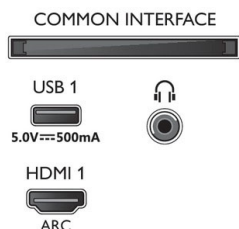

Zubehör

- Mitgeliefertes Zubehör: Fernbedienung, 2 AAA-Batterien, Standfuß, Netzkabel, Kurzanleitung, Broschüre zu rechtlichen und Sicherheitsinformationen

EU-Energiekarte

- EPREL-Registrierungsnummern: 1166317
- Energieklasse für SDR: F
- Leistungsbedarf im eingeschalteten Modus für SDR: 64 kWh/1.000 h
- Energieklasse für HDR: F
- Leistungsbedarf im eingeschalteten Modus für HDR: 65 kWh/1.000 h
- Vernetzter Standby-Modus: < 2,0 W
- Stromverbrauch (ausgeschaltet): n. v.
- Verwendete Panel-Technologie: LED LCD

Connections

Side

Bottom

Ausstellungsdatum
2022-07-21

Version: 5.0.1

12 NC: 8670 001 82546
EAN: 87 18863 03391 3

© 2022 Koninklijke Philips N.V.
Alle Rechte vorbehalten.

Technische Daten können ohne vorherige Ankündigung geändert werden. Die Marken sind Eigentum von Koninklijke Philips N.V. oder der jeweiligen Firmen.