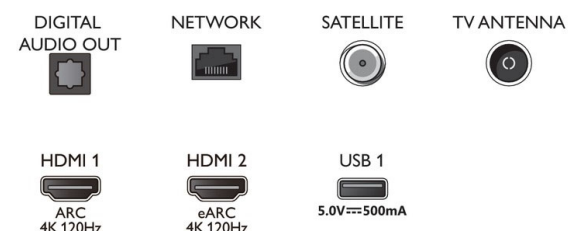

- Farben des Fernsehers: Mattgrauer Rahmen
- Design des Standfußes: Standfuß aus dunklem, verchromtem Metall

Power

- Netzstrom: AC: 220 bis 240 V, 50/60 Hz
- Standby-Stromverbrauch: < 0,3 W
- Umgebungstemperatur: 5 °C bis 35 °C
- Energiesparfunktionen: Sleep-Timer, Lichtsensor, Bildabschaltung (bei Radiobetrieb), Eco-Modus

Connections

Side

Bottom

Ausstellungsdatum
2021-09-03

Version: 3.0.1

12 NC: 8670 001 78235
EAN: 87 18863 03096 7

© 2021 Koninklijke Philips N.V.
Alle Rechte vorbehalten.

Technische Daten können ohne vorherige Ankündigung geändert werden. Die Marken sind Eigentum von Koninklijke Philips N.V. oder der jeweiligen Firmen.