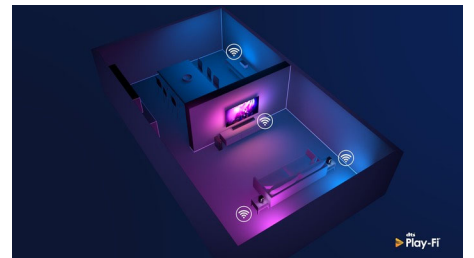

Kompatibel mit DTS Play-Fi

Mit DTS Play-Fi auf Ihrem Philips Fernseher können Sie in jedem Raum eine Verbindung zu kompatiblen Lautsprechern herstellen. Sie haben kabellose Lautsprecher in der Küche? Hören Sie den Film, während Sie einen Snack zubereiten, oder bleiben Sie mit den Sportkommentaren auf dem Laufenden, während Sie Getränke für alle holen.