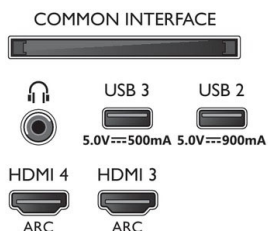

Connections

Side

Bottom

Ausstellungsdatum
2021-09-03

Version: 3.0.1

12 NC: 8670 001 78235
EAN: 87 18863 03096 7

© 2021 Koninklijke Philips N.V.
Alle Rechte vorbehalten.

Technische Daten können ohne vorherige Ankündigung geändert werden. Die Marken sind Eigentum von Koninklijke Philips N.V. oder der jeweiligen Firmen.