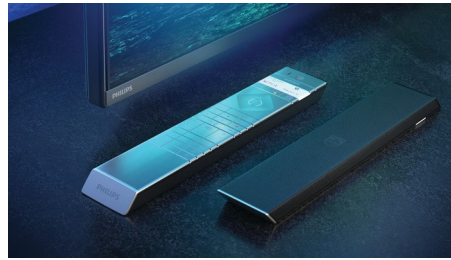

Philips OLED TV

Mit einem Philips OLED TV können Sie durch einen größeren Betrachtungswinkel ein einzigartig realistisches Bild genießen. Schwarztöne sind tiefer, Farben sind lebendiger. Details in Schatten und Lichtern werden präzise wiedergegeben. Alle gängigen HDR-Formate werden unterstützt. So spüren Sie die volle Kraft jeder Szene.

Dolby Vision + Dolby Atmos

Die Unterstützung von erstklassigem Dolby-Klang und Dolby-Videoformaten bedeutet, dass die HDR-Inhalte, die Sie sich ansehen, großartig klingen und aussehen. Genießen Sie ein Bild genau wie vom Regisseur gewollt und erleben Sie einen raumfüllenden klaren und tiefen Sound.

Erstklassige Materialien

Jeder Zentimeter dieses Fernsehers sieht hochwertig aus und fühlt sich auch so an – vom ultradünnen Rahmen aus Metall bis zur Fernbedienung mit weichem, strukturierten Leder auf der Rückseite und hinterleuchteten Tasten, bei der erstklassige Haptik auf praktische Bedienung trifft.