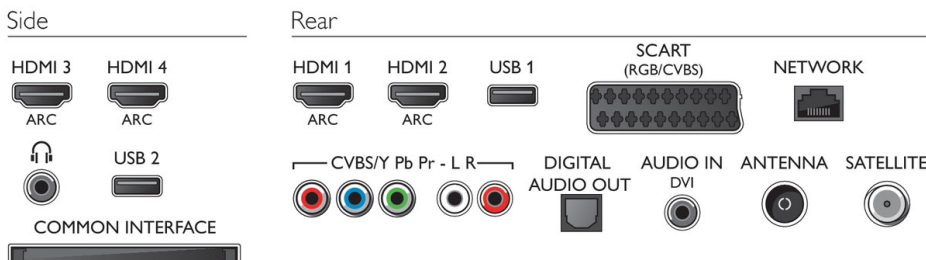

Unterstützte Display-Auflösung

- Computereingänge: bis zu 1.920 x 1.080 bei 60 Hz
- Videoeingänge: 24, 25, 30, 50, 60 Hz, bis zu 1.920 x 1.080p

Tuner/Empfang/Übertragung

- Digitales Fernsehen: DVB-T/C/S/S2
- MPEG-Unterstützung: MPEG2, MPEG4
- Videowiedergabe: NTSC, PAL, Secam

Leistung

- Netzstrom: AC: 220 bis 240 V, 50/60 Hz
- Umgebungstemperatur: 5 °C bis 35 °C
- Stromversorgung mit EU-Energie-Label: 50 W
- Jährlicher Energieverbrauch: 72 kWh
- Energieeffizienzklasse: A++
- Stand-by-Stromverbrauch: < 0,3 W
- Energiesparfunktionen: Ausschalt-Timer, Eco mode (Ökomodus), Bildabschaltung (bei Radiobetrieb)
- Stromverbrauch (ausgeschaltet): < 0,3 W

Abmessungen

- Abmessungen Box (B x H x T): 1470 x 830 x 133 mm
- Abmessungen Gerät (B x H x T): 1.231 x 715 x 54 mm
- Abmessungen Gerät inkl. Fuß (B x H x T): 1.231 x 775 x 280 mm
- Produktgewicht: 17,4 kg
- Produktgewicht (+ Ständer): 18,9 kg
- VESA-kompatible Wandhalterung: 400 x 400 mm
- Gewicht (inkl. Verpackung): 23,5 kg

Zubehör

- Mitgeliefertes Zubehör: Tischfuß, Familienpaket PTA469*, Passive 3D-Brille, 4 Stück, 2 x Dual-View-Gamingbrille, Fernbedienung, 2 AAA-Batterien, Netzkabel, Kurzanleitung, Broschüre zu rechtlichen und Sicherheitsinformationen, Garantiekarte
- Optionales Zubehör: Philips Fernsehkamera PTA317, 3D-Brille mit Game-Kit PTA436, 3D-Brille PTA417

Connections

Ausstellungsdatum
2020-05-12

Version: 5.0.1

12 NC: 8670 001 11477
EAN: 87 12581 71042 2

© 2020 Koninklijke Philips N.V.
Alle Rechte vorbehalten.

Technische Daten können ohne vorherige Ankündigung geändert werden. Die Marken sind Eigentum von Koninklijke Philips N.V. oder der jeweiligen Firmen.

www.philips.com

- Die MyRemote-App und ihre Funktionen können je nach Fernsehmodell und Land sowie je nach mobilem Gerät und Betriebssystem abweichen. Weitere Informationen finden Sie unter www.philips.com/TV.
- Besuchen Sie für Informationen zur Verfügbarkeit der Smart TV-App in Ihrem Land oder zum Beziehen der App www.philips.com/TV.
- Cloud TV-Angebot hängt von der Verfügbarkeit im Land und Regelungen ab.
- Die Kompatibilität ist nur bei Android 4.2 mit Wi-Fi Miracast-Unterstützung gegeben. Weitere Informationen finden Sie in der Dokumentation des entsprechenden Geräts.
- USB-Aufnahme nur für digitale Sender. Aufnahmen können durch Kopierschutz (CI+) eingeschränkt sein. Es können länder- und senderspezifische Einschränkungen gelten.
- Die Philips Fernsehkamera (PTA317) wird separat angeboten.
- Eltern sollten während der 3D-Wiedergabe ihre Kinder überwachen und sicherstellen, dass sie sich nicht unwohl fühlen (wie oben beschrieben). Die Wiedergabe von 3D wird nicht für Kinder unter sechs Jahren empfohlen, da ihr visuelles System noch nicht vollständig ausgebildet ist.
- Der Fernseher unterstützt DVB-T-Empfang für Free-to-Air-Übertragungen. Bestimmte DVB-T-Betreiber werden möglicherweise nicht unterstützt. Eine aktuelle Liste dieser Betreiber finden Sie in den FAQs auf der Philips Support-Website. Bei einigen Betreibern sind Conditional Access und ein Abonnement erforderlich. Weitere Informationen erhalten Sie von Ihrem Betreiber.
- Energieverbrauch in kWh pro Jahr, beruhend auf dem Stromverbrauch des Fernsehers, wenn dieser 4 Stunden pro Tag an 365 Tagen in Betrieb ist. Der tatsächliche Energieverbrauch hängt davon ab, wie der Fernseher verwendet wird.
- EPG und der darin angezeigte Sendezeitraum (bis zu 8 Tage) ist vom Land und Anbieter abhängig.
- (Philips) nur mit spezifischem Philips Player kompatibel.