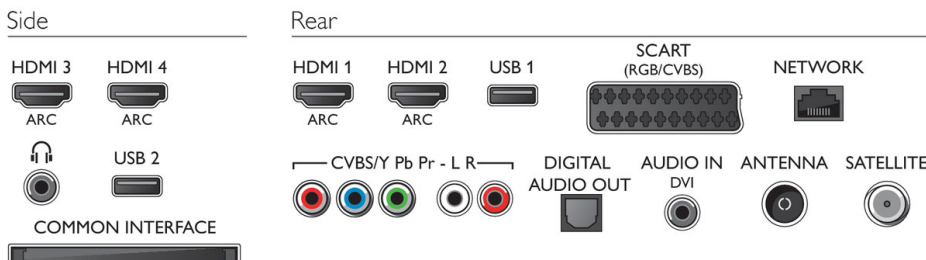

Unterstützte Display-Auflösung

- Computereingänge: bis zu 1.920 x 1.080 bei 60 Hz
- Videoeingänge: 24, 25, 30, 50, 60 Hz, bis zu 1.920 x 1.080p

Tuner/Empfang/Übertragung

- Digitales Fernsehen: DVB-T/C/S/S2
- MPEG-Unterstützung: MPEG2, MPEG4
- Videowiedergabe: NTSC, PAL, Secam

Leistung

- Netzstrom: AC: 220 bis 240 V, 50/60 Hz
- Umgebungstemperatur: 5 °C bis 35 °C
- Stromversorgung mit EU-Energie-Label: 53 W
- Jährlicher Energieverbrauch: 77 kWh
- Stand-by-Stromverbrauch: < 0,3 W
- Energiesparfunktionen: Ausschalt-Timer, Eco mode (Ökomodus), Bildabschaltung (bei Radiobetrieb)
- Stromverbrauch (ausgeschaltet): < 0,3 W
- Energieeffizienzklasse: A++

Abmessungen

- Abmessungen Box (B x H x T): 1470 x 830 x 133 mm
- Abmessungen Gerät (B x H x T): 1.231 x 715 x 54 mm
- Abmessungen Gerät inkl. Fuß (B x H x T): 1.231 x 775 x 280 mm
- Produktgewicht: 17,4 kg
- Produktgewicht (+ Ständer): 18,9 kg
- Gewicht (inkl. Verpackung): 24,7 kg
- VESA-kompatible Wandhalterung: 400 x 400 mm

Zubehör

- Mitgeliefertes Zubehör: 2 x Active3D-Brille, Fernbedienung, 2 AAA-Batterien, Tischfuß, Netzkabel, Kurzanleitung, Broschüre zu rechtlichen und Sicherheitsinformationen, Garantiekarte
- Optionales Zubehör: Philips Fernsehkamera PTA317, Aktive Brille PTA509, Aktive Brille PTA519

Connections

Ausstellungsdatum
2020-05-13

Version: 5.6.1

12 NC: 8670 001 11473
EAN: 87 12581 71033 0

© 2020 Koninklijke Philips N.V.
Alle Rechte vorbehalten.

Technische Daten können ohne vorherige Ankündigung geändert werden. Die Marken sind Eigentum von Koninklijke Philips N.V. oder der jeweiligen Firmen.

www.philips.com

* Die MyRemote-App und ihre Funktionen können je nach Fernsehmodell und Land sowie je nach mobilem Gerät und Betriebssystem abweichen. Weitere Informationen finden Sie unter www.philips.com/TV.

* Besuchen Sie für Informationen zur Verfügbarkeit der Smart TV-App in Ihrem Land oder zum Beziehen der App www.philips.com/TV.

* Cloud TV-Angebot hängt von der Verfügbarkeit im Land und Regelungen ab.

* Die Kompatibilität ist nur bei Android 4.2 mit Wi-Fi Miracast-Unterstützung gegeben. Weitere Informationen finden Sie in der Dokumentation des entsprechenden Geräts.

* USB-Aufnahme nur für digitale Sender. Aufnahmen können durch Kopierschutz (CI+) eingeschränkt sein. Es können länder- und senderspezifische Einschränkungen gelten.

* Die Philips Fernsehkamera (PTA317) wird separat angeboten.

* Eltern sollten während der 3D-Wiedergabe ihre Kinder überwachen und sicherstellen, dass sie sich nicht unwohl fühlen (wie oben beschrieben). Die Wiedergabe von 3D wird nicht für Kinder unter sechs Jahren empfohlen, da ihr visuelles System noch nicht vollständig ausgebildet ist.

* Der Fernseher unterstützt DVB-T-Empfang für Free-to-Air-Übertragungen. Bestimmte DVB-T-Betreiber werden möglicherweise nicht unterstützt. Eine aktuelle Liste dieser Betreiber finden Sie in den FAQs auf der Philips Support-Website. Bei einigen Betreibern sind Conditional Access und ein Abonnement erforderlich. Weitere Informationen erhalten Sie von Ihrem Betreiber.

* Energieverbrauch in kWh pro Jahr, beruhend auf dem Stromverbrauch des Fernsehers, wenn dieser 4 Stunden pro Tag an 365 Tagen in Betrieb ist. Der tatsächliche Energieverbrauch hängt davon ab, wie der Fernseher verwendet wird.

* (Philips) nur mit spezifischem Philips Player kompatibel.

* EPG und der darin angezeigte Sendezeitraum (bis zu 8 Tage) ist vom Land und Anbieter anhängig.