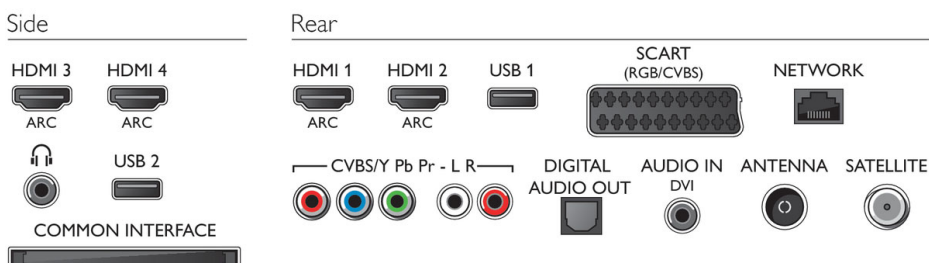

Unterstützte Display-Auflösung

- Computereingänge: bis zu 1.920 x 1.080 bei 60 Hz
- Videoeingänge: 24, 25, 30, 50, 60 Hz, bis zu 1.920 x 1.080p

Tuner/Empfang/Übertragung

- Digitales Fernsehen: DVB-T/C/S/S2
- MPEG-Unterstützung: MPEG2, MPEG4
- Videowiedergabe: NTSC, PAL, Secam

Power

- Energieeffizienzklasse: A++
- Netzstrom: AC: 220 bis 240 V, 50/60 Hz
- Umgebungstemperatur: 5 °C bis 35 °C
- Stromversorgung mit EU-Energie-Label: 47 W
- Jährlicher Energieverbrauch: 69 kWh
- Stand-by-Stromverbrauch: < 0,3 W
- Energiesparfunktionen: Ausschalt-Timer, Eco mode (Ökomodus), Bildabschaltung (bei Radiobetrieb)
- Stromverbrauch (ausgeschaltet): < 0,3

Abmessungen

- Abmessungen Box (B x H x T): 1470 x 830 x 133 mm
- Abmessungen Gerät (B x H x T): 1.231 x 716 x 54 mm
- Abmessungen Gerät inkl. Fuß (B x H x T): 1.231 x 770 x 280 mm
- Produktgewicht: 17,4 kg
- Produktgewicht (+ Ständer): 18,9 kg
- Gewicht (inkl. Verpackung): 24,6 kg
- VESA-kompatible Wandhalterung: 400 x 400 mm

Zubehör

- Mitgeliefertes Zubehör: Tischfuß, Passive 3D-Brille, 4 Stück, Fernbedienung, 2 x AA-Batterien, Netzkabel, Kurzanleitung, Broschüre zu rechtlichen und Sicherheitsinformationen, Garantiekarte
- Optionales Zubehör: Philips Fernsehkamera PTA317, 3D-Brille PTA417, 3D-Brille mit Game-Kit PTA436

Connections

Ausstellungsdatum
2021-04-11

Version: 4.6.2

12 NC: 8670 001 10243
EAN: 87 12581 70537 4

© 2021 Koninklijke Philips N.V.
Alle Rechte vorbehalten.

Technische Daten können ohne vorherige Ankündigung geändert werden. Die Marken sind Eigentum von Koninklijke Philips N.V. oder der jeweiligen Firmen.

www.philips.com

* Die MyRemote App und ihre Funktionen können je nach Fernsehmodell und Land sowie je nach mobilem Gerät und Betriebssystem abweichen. Weitere Informationen finden Sie unter www.philips.com/TV.

* Besuchen Sie für Informationen zur Verfügbarkeit der Smart TV-App in Ihrem Land oder zum Beziehen der App www.philips.com/TV.

* Cloud TV-Angebot hängt von der Verfügbarkeit im Land und Regelungen ab.

* Die Kompatibilität ist nur bei Android 4.2 mit Wi-Fi Miracast-Unterstützung gegeben. Weitere Informationen finden Sie in der Dokumentation des entsprechenden Geräts.

* USB-Aufnahme nur für digitale Sender. Aufnahmen können durch Kopierschutz (CI+) eingeschränkt sein. Es können länder- und senderspezifische Einschränkungen gelten.

* Die Philips Fernsehkamera (PTA317) wird separat angeboten.

* Eltern sollten während der 3D-Wiedergabe ihre Kinder überwachen und sicherstellen, dass sie sich nicht unwohl fühlen (wie oben beschrieben). Die Wiedergabe von 3D wird nicht für Kinder unter sechs Jahren empfohlen, da ihr visuelles System noch nicht vollständig ausgebildet ist.

* Der Fernseher unterstützt DVB-T-Empfang für Free-to-Air-Übertragungen. Bestimmte DVB-T-Betreiber werden möglicherweise nicht unterstützt. Eine aktuelle Liste dieser Betreiber finden Sie in den FAQs auf der Philips Support-Website. Bei einigen Betreibern sind Conditional Access und ein Abonnement erforderlich. Weitere Informationen erhalten Sie von Ihrem Betreiber.

* Energieverbrauch in kWh pro Jahr, beruhend auf dem Stromverbrauch des Fernsehers, wenn dieser 4 Stunden pro Tag an 365 Tagen in Betrieb ist. Der tatsächliche Energieverbrauch hängt davon ab, wie der Fernseher verwendet wird.

* (Philips) nur mit spezifischem Philips Player kompatibel.

* EPG und der darin angezeigte Sendezeitraum (bis zu 8 Tage) ist vom Land und Anbieter anhängig.