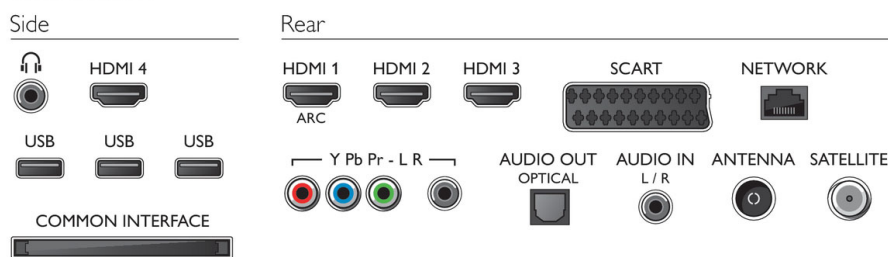

Unterstützte Display-Auflösung

- Computereingänge: bis zu 1.920 x 1.080 bei 60 Hz
- Videoeingänge: 24, 25, 30, 50, 60 Hz, bis zu 1.920 x 1.080p

Tuner/Empfang/Übertragung

- Digitales Fernsehen: DVB-T/C/S/S2
- MPEG-Unterstützung: MPEG2, MPEG4
- Videowiedergabe: NTSC, PAL, Secam

Power

- Netzstrom: AC: 220 bis 240 V, 50/60 Hz
- Umgebungstemperatur: 5 °C bis 35 °C

- Energieeffizienzklasse: A++
- Stromversorgung mit EU-Energie-Label: 63 W
- Jährlicher Energieverbrauch: 87 kWh
- Stand-by-Stromverbrauch: < 0,1 W
- Energiesparfunktionen: Ausschalt-Timer, Eco mode (Ökomodus), Lichtsensor, Bildabschaltung (bei Radiobetrieb)
- Stromverbrauch (ausgeschaltet): < 0,1

Abmessungen

- Abmessungen Box (B x H x T): 1376 x 904 x 158 mm
- Abmessungen Gerät (B x H x T): 1235 x 724 x 32,5 mm
- Abmessungen Gerät inkl. Fuß (B x H x T): 1235 x 792 x 280 mm
- Produktgewicht: 19 kg
- Produktgewicht (+ Ständer): 21 kg
- Gewicht (inkl. Verpackung): 28,6 kg
- VESA-kompatible Wandhalterung: 400 x 400 mm

Zubehör

- Mitgeliefertes Zubehör: Netzkabel, Fernbedienung, 2 AAA-Batterien, Tischfuß, Kurzanleitung, Broschüre zu rechtlichen und Sicherheitsinformationen, DC-Netzteil, Komponenten-Kabeladapter, Garantiekarte, Passive 3D-Brille, 4 Stück
- Optionales Zubehör: 3D-Brille PTA417, 3D-Brille mit Game-Kit: PTA436

Connections

Ausstellungsdatum
2021-03-23

Version: 6.0.9

12 NC: 8670 001 02311
EAN: 87 12581 68499 0

© 2021 Koninklijke Philips N.V.
Alle Rechte vorbehalten.

Technische Daten können ohne vorherige Ankündigung geändert werden. Die Marken sind Eigentum von Koninklijke Philips N.V. oder der jeweiligen Firmen.

www.philips.com

* Die MyRemote App und ihre Funktionen können je nach Fernsehmodell und Land sowie je nach mobilem Gerät und Betriebssystem abweichen. Weitere Informationen finden Sie unter www.philips.com/TV.
* Die Kompatibilität ist nur bei Android 4.2 mit Wi-Fi Miracast-Unterstützung gegeben. Weitere Informationen finden Sie in der Dokumentation des entsprechenden Geräts.
* Die Mauszeiger-Funktion ist abhängig von der verwendeten Version der Smart TV-App.
* Besuchen Sie für Informationen zur Verfügbarkeit der Smart TV-App in Ihrem Land oder zum Beziehen der App www.philips.com/TV.
* USB-Aufnahme nur für digitale Sender. Aufnahmen können durch Kopierschutz (CI+) eingeschränkt sein. Es können länder- und senderspezifische Einschränkungen gelten.
* Eltern sollten während der 3D-Wiedergabe ihre Kinder überwachen und sicherstellen, dass sie sich nicht unwohl fühlen (wie oben beschrieben). Die Wiedergabe von 3D wird nicht für Kinder unter sechs Jahren empfohlen, da ihr visuelles System noch nicht vollständig ausgebildet ist.
* Der Fernseher unterstützt DVB-T-Empfang für Free-to-Air-Übertragungen. Bestimmte DVB-T-Betreiber werden möglicherweise nicht unterstützt. Eine aktuelle Liste dieser Betreiber finden Sie in den FAQs auf der Philips Support-Website. Bei einigen Betreibern sind Conditional Access und ein Abonnement erforderlich. Weitere Informationen erhalten Sie von Ihrem Betreiber.
* Software-Aktualisierung für HbbTV, MultiRoom-Client und -Server, Netflix und MyRemote-App erforderlich.
* Energieverbrauch in kWh pro Jahr, beruhend auf dem Stromverbrauch des Fernsehers, wenn dieser 4 Stunden pro Tag an 365 Tagen in Betrieb ist. Der tatsächliche Energieverbrauch hängt davon ab, wie der Fernseher verwendet wird.
* EPG und der darin angezeigte Sendezeitraum (bis zu 8 Tage) ist vom Land und Anbieter abhängig.