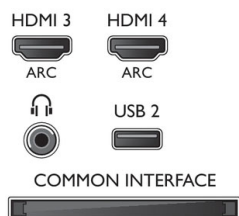

Unterstützte Display-Auflösung

- Computereingänge: bis zu 1.920 x 1.080 bei 60 Hz
- Videoeingänge: 24, 25, 30, 50, 60 Hz, bis zu 1.920 x 1.080p

Tuner/Empfang/Übertragung

- Digitales Fernsehen: DVB-T/T2/C/S/S2
- MPEG-Unterstützung: MPEG2, MPEG4
- Videowiedergabe: NTSC, PAL, Secam

Power

- Energieeffizienzklasse: A++
- Netzstrom: AC: 220 bis 240 V, 50/60 Hz
- Umgebungstemperatur: 5 °C bis 35 °C
- Stromversorgung mit EU-Energie-Label: 47 W
- Jährlicher Energieverbrauch: 69 kWh
- Stand-by-Stromverbrauch: < 0,3 W
- Energiesparfunktionen: Ausschalt-Timer, Eco mode (Ökomodus), Bildabschaltung (bei Radiobetrieb)
- Stromverbrauch (ausgeschaltet): < 0,3

Abmessungen

- Abmessungen Box (B x H x T): 1470 x 830 x 133 mm
- Abmessungen Gerät (B x H x T): 1.231 x 716 x 54 mm
- Abmessungen Gerät inkl. Fuß (B x H x T): 1.231 x 770 x 280 mm
- Produktgewicht: 17,4 kg
- Produktgewicht (+ Ständer): 18,9 kg
- Gewicht (inkl. Verpackung): 24,6 kg
- VESA-kompatible Wandhalterung: 400 x 400 mm

Zubehör

- Mitgeliefertes Zubehör: Tischfuß, Passive 3D-Brille, 4 Stück, Fernbedienung, 2 x AA-Batterien, Netzkabel, Kurzanleitung, Broschüre zu rechtlichen und Sicherheitsinformationen, Garantiekarte
- Optionales Zubehör: Philips Fernsehkamera PTA317, 3D-Brille PTA417, 3D-Brille mit Game-Kit PTA436

Connections

Side