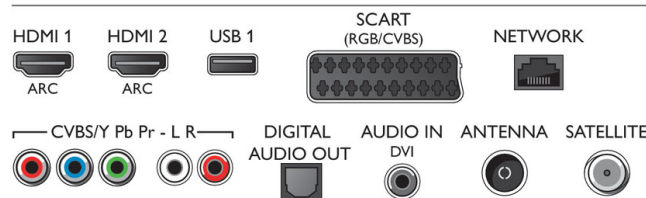

Zubehör

- Mitgeliefertes Zubehör: Tischfuß, Passive 3D-Brille, 4 Stück, Fernbedienung, 2 x AA-Batterien, Netzkabel, Kurzanleitung, Broschüre zu rechtlichen und Sicherheitsinformationen, Garantiekarte
- Optionales Zubehör: Philips Fernsehkamera PTA317, 3D-Brille PTA417, 3D-Brille mit Game-Kit PTA436

Connections

Side

Rear

Ausstellungsdatum
2021-03-18

Version: 4.0.2

12 NC: 8670 001 10244
EAN: 87 12581 70538 1

© 2021 Koninklijke Philips N.V.
Alle Rechte vorbehalten.

Technische Daten können ohne vorherige Ankündigung geändert werden. Die Marken sind Eigentum von Koninklijke Philips N.V. oder der jeweiligen Firmen.