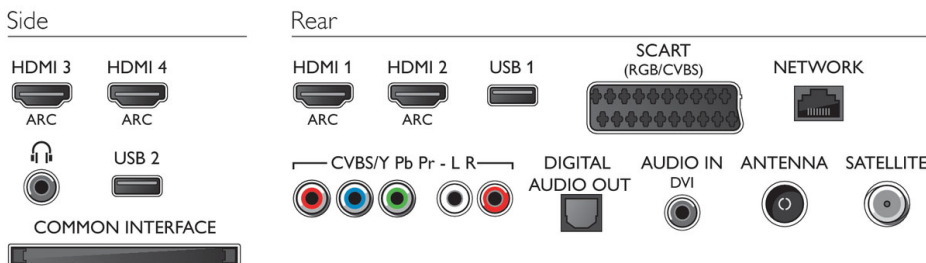

Tuner/Empfang/Übertragung

- Digitales Fernsehen: Freeview HD, Unterstützung für Astra HD+, DVB-T/T2/C/S/S2
- MPEG-Unterstützung: MPEG2, MPEG4
- Videowiedergabe: NTSC, PAL, Secam

Power

- Netzstrom: AC: 220 bis 240 V, 50/60 Hz
- Energieeffizienzklasse: A++
- Umgebungstemperatur: 5 °C bis 35 °C
- Stromversorgung mit EU-Energie-Label: 46 W
- Jährlicher Energieverbrauch: 67 kWh
- Stand-by-Stromverbrauch: < 0,3 W
- Energiesparfunktionen: Ausschalt-Timer, Eco mode (Ökomodus), Lichtsensor, Bildabschaltung (bei Radiobetrieb)
- Stromverbrauch (ausgeschaltet): < 0,3

Abmessungen

- Abmessungen Box (B x H x T): 1470 x 1140 x 133 mm
- Abmessungen Gerät (B x H x T): 1.231 x 712 x 35,8 mm
- Abmessungen Gerät inkl. Fuß (B x H x T): 1.231 x 772 x 280 mm
- Produktgewicht: 19,5 kg
- Produktgewicht (+ Ständer): 21 kg
- Gewicht (inkl. Verpackung): 33,5 kg
- VESA-kompatible Wandhalterung: 400 x 400 mm
- Subwoofer (B x H x T): 460 x 90 x 280 mm
- Gewicht des Subwoofers: 3,7 kg

Zubehör

- Mitgeliefertes Zubehör: Kabelloser Subwoofer, Kabelloser Audio-Adapter PTA209, Passive 3D-Brille, 4 Stück, Fernbedienung, 2 AAA-Batterien, Netzkabel, Kurzanleitung, Broschüre zu rechtlichen und Sicherheitsinformationen, Garantiekarte, Tischfuß
- Optionales Zubehör: Philips Fernsehkamera PTA317, 3D-Brille PTA417, 3D-Brille mit Game-Kit PTA436

Connections

Ausstellungsdatum
2021-03-18

Version: 8.0.1

12 NC: 8670 001 10239
EAN: 87 12581 70534 3

© 2021 Koninklijke Philips N.V.
Alle Rechte vorbehalten.

Technische Daten können ohne vorherige Ankündigung geändert werden. Die Marken sind Eigentum von Koninklijke Philips N.V. oder der jeweiligen Firmen.

www.philips.com

* Die MyRemote App und ihre Funktionen können je nach Fernsehmodell und Land sowie je nach mobilem Gerät und Betriebssystem abweichen. Weitere Informationen finden Sie unter www.philips.com/TV.

* Besuchen Sie für Informationen zur Verfügbarkeit der Smart TV-App in Ihrem Land oder zum Beziehen der App www.philips.com/TV.

* Cloud TV-Angebot hängt von der Verfügbarkeit im Land und Regelungen ab.

* Die Kompatibilität ist nur bei Android 4.2 mit Wi-Fi Miracast-Unterstützung gegeben. Weitere Informationen finden Sie in der Dokumentation des entsprechenden Geräts.

* USB-Aufnahme nur für digitale Sender. Aufnahmen können durch Kopierschutz (CI+) eingeschränkt sein. Es können länder- und senderspezifische Einschränkungen gelten.

* Die Philips Fernsehkamera (PTA317) wird separat angeboten.

* Eltern sollten während der 3D-Wiedergabe ihre Kinder überwachen und sicherstellen, dass sie sich nicht unwohl fühlen (wie oben beschrieben). Die Wiedergabe von 3D wird nicht für Kinder unter sechs Jahren empfohlen, da ihr visuelles System noch nicht vollständig ausgebildet ist.

* Der Fernseher unterstützt DVB-T-Empfang für Free-to-Air-Übertragungen. Bestimmte DVB-T-Betreiber werden möglicherweise nicht unterstützt. Eine aktuelle Liste dieser Betreiber finden Sie in den FAQs auf der Philips Support-Website. Bei einigen Betreibern sind Conditional Access und ein Abonnement erforderlich. Weitere Informationen erhalten Sie von Ihrem Betreiber.

* Energieverbrauch in kWh pro Jahr, beruhend auf dem Stromverbrauch des Fernsehers, wenn dieser 4 Stunden pro Tag an 365 Tagen in Betrieb ist. Der tatsächliche Energieverbrauch hängt davon ab, wie der Fernseher verwendet wird.

* EPG und der darin angezeigte Sendezeitraum (bis zu 8 Tage) ist vom Land und Anbieter abhängig.

* (Philips) nur mit spezifischem Philips Player kompatibel.