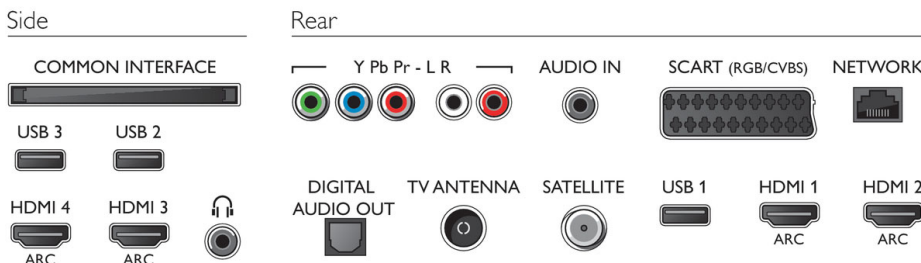

Connections

Ausstellungsdatum
2021-04-11

Version: 6.1.1

12 NC: 8670 001 23893
EAN: 87 18863 00336 7

© 2021 Koninklijke Philips N.V.
Alle Rechte vorbehalten.

Technische Daten können ohne vorherige Ankündigung geändert werden. Die Marken sind Eigentum von Koninklijke Philips N.V. oder der jeweiligen Firmen.

www.philips.com

* Eltern sollten während der 3D-Wiedergabe ihre Kinder überwachen und sicherstellen, dass sie sich nicht unwohl fühlen (wie oben beschrieben). Die Wiedergabe von 3D wird nicht für Kinder unter sechs Jahren empfohlen, da ihr visuelles System noch nicht vollständig ausgebildet ist.
* EPG und der darin angezeigte Sendezeitraum (bis zu 8 Tage) ist vom Land und Anbieter abhängig.
* Android-App-Angebote variieren je nach Land. Weitere Informationen finden Sie in Ihrem lokalen Google Play Store.
* Energieverbrauch in kWh pro Jahr, beruhend auf dem Stromverbrauch des Fernsehers, wenn dieser 4 Stunden pro Tag an 365 Tagen in Betrieb ist. Der tatsächliche Energieverbrauch hängt davon ab, wie der Fernseher verwendet wird.
* Cloud-Gaming-Angebote abhängig vom Spieleanbieter.
* Der Fernseher unterstützt DVB-T-Empfang für Free-to-Air-Übertragungen. Bestimmte DVB-T-Betreiber werden möglicherweise nicht unterstützt. Eine aktuelle Liste dieser Betreiber finden Sie in den FAQs auf der Philips Support-Website. Bei einigen Betreibern sind Conditional Access und ein Abonnement erforderlich. Weitere Informationen erhalten Sie von Ihrem Betreiber.
* (Philips) nur mit spezifischem Philips Player kompatibel.
* Google Cast-Funktion ist abhängig von Google Cast-fähigen Apps und Geräten. Weitere Informationen finden Sie auf der Google Cast-Produktseite.
* Die Philips TV Remote App und ihre Funktionen können je nach Fernsehmodell, Anbieter und Land sowie je nach mobilem Gerät und Betriebssystem abweichen. Weitere Informationen finden Sie unter www.philips.com/TVRemoteapp.
* Das Angebot für Smart TV-Apps variiert je nach Modell und Land. Weitere Informationen finden Sie unter www.philips.com/smarttv.
* USB-Aufnahme nur für digitale Sender. Aufnahmen können durch Kopierschutz (CI+) eingeschränkt sein. Es können länder- und senderspezifische Einschränkungen gelten.