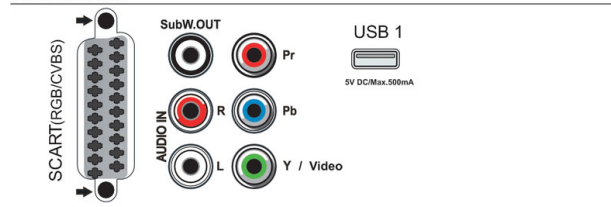

Connections Side

Connections Rear

Connections Bottom

Ausstellungsdatum  
2020-05-15

Version: 9.1.1

12 NC: 8670 001 38048  
EAN: 87 18863 00939 0

© 2020 Koninklijke Philips N.V.  
Alle Rechte vorbehalten.

Technische Daten können ohne vorherige Ankündigung geändert werden. Die Marken sind Eigentum von Koninklijke Philips N.V. oder der jeweiligen Firmen.