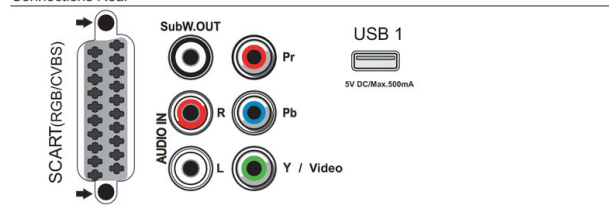

Connections Side

Connections Rear

Connections Bottom

Ausstellungsdatum
2021-04-11

Version: 9.1.1

12 NC: 8670 001 38048
EAN: 87 18863 00939 0

© 2021 Koninklijke Philips N.V.
Alle Rechte vorbehalten.

Technische Daten können ohne vorherige Ankündigung geändert werden. Die Marken sind Eigentum von Koninklijke Philips N.V. oder der jeweiligen Firmen.