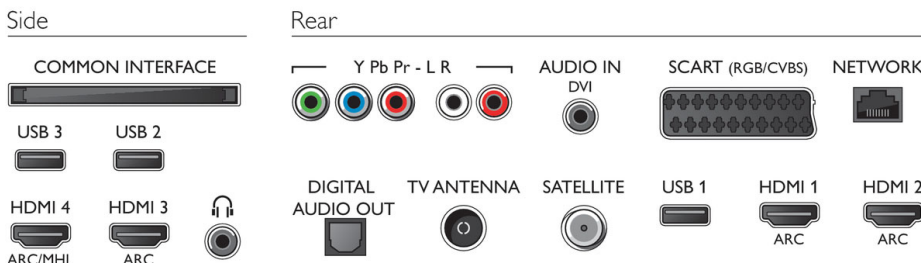

Abmessungen

- Abmessungen Box (B x H x T): 1420 x 840 x 160 mm
- Breitenabstand des Standfußes: 827,36 mm
- Abmessungen Gerät (B x H x T): 1239 x 725 x 85 mm
- Abmessungen Gerät inkl. Fuß (B x H x T): 1239 x 780 x 232 mm
- Produktgewicht: 16 kg
- Produktgewicht (inkl. Standfuß): 16,3 kg
- Gewicht (inkl. Verpackung): 20,7 kg
- VESA-kompatible Wandhalterung: 400 x 200 mm

Zubehör

- Mitgeliefertes Zubehör: Fernbedienung, 2 x AA-Batterien, Standfuß, Netzkabel, Kurzanleitung, Broschüre zu rechtlichen und Sicherheitsinformationen

Connections

Ausstellungsdatum
2021-12-09

Version: 15.1.1