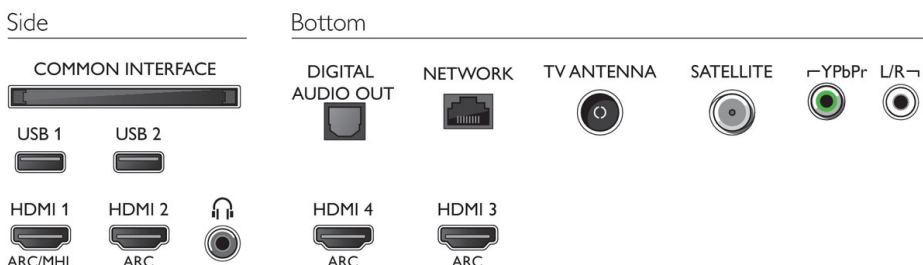

Connections

Ausstellungsdatum
2019-09-19

Version: 10.7.1

12 NC: 8670 001 44379
EAN: 8670 001 44379

© 2019 Koninklijke Philips N.V.
Alle Rechte vorbehalten.

Technische Daten können ohne vorherige Ankündigung geändert werden. Die Marken sind Eigentum von Koninklijke Philips N.V. oder der jeweiligen Firmen.

www.philips.com

* EPG und der darin angezeigte Sendezeitraum (bis zu 8 Tage) ist vom Land und Anbieter abhängig.
* Android-App-Angebote variieren je nach Land. Weitere Informationen finden Sie in Ihrem lokalen Google Play Store.
* Energieverbrauch in kWh pro Jahr, beruhend auf dem Stromverbrauch des Fernsehers, wenn dieser 4 Stunden pro Tag an 365 Tagen in Betrieb ist. Der tatsächliche Energieverbrauch hängt davon ab, wie der Fernseher verwendet wird.
* Der Fernseher unterstützt DVB-T-Empfang für Free-to-Air-Übertragungen. Bestimmte DVB-T-Betreiber werden möglicherweise nicht unterstützt. Eine aktuelle Liste dieser Betreiber finden Sie in den FAQs auf der Philips Support-Website. Bei einigen Betreibern sind Conditional Access und ein Abonnement erforderlich. Weitere Informationen erhalten Sie von Ihrem Betreiber.
* Google Cast-Funktion ist abhängig von Google Cast-fähigen Apps und Geräten. Weitere Informationen finden Sie auf der Google Cast-Produktseite.
* Die Philips TV Remote App und ihre Funktionen können je nach Fernsehmodell, Anbieter und Land sowie je nach mobilem Gerät und Betriebssystem abweichen. Weitere Informationen finden Sie unter www.philips.com/TVRemoteapp.
* Das Angebot für Smart TV-Apps variiert je nach Modell und Land. Weitere Informationen finden Sie unter www.philips.com/smarttv.
* USB-Aufnahme nur für digitale Sender. Aufnahmen können durch Kopierschutz (CI+) eingeschränkt sein. Es können länder- und senderspezifische Einschränkungen gelten.
* Bitte beachten Sie, dass Ihre Amazon-Apps möglicherweise nicht immer in Ihrem Land zur Verfügung stehen. (Derzeit funktionieren Amazon-Apps nur in Deutschland, Österreich und Großbritannien)
* Einige Komponenten dieses Fernsehers, bei denen technologisch keine Alternative besteht, enthalten Blei. Dies entspricht der geltenden Ausnahmeregelung der RoHS-Richtlinie.
* HDMI-Anschluss ist für Soundbar, Lautsprecher und andere Audiogeräte erforderlich.