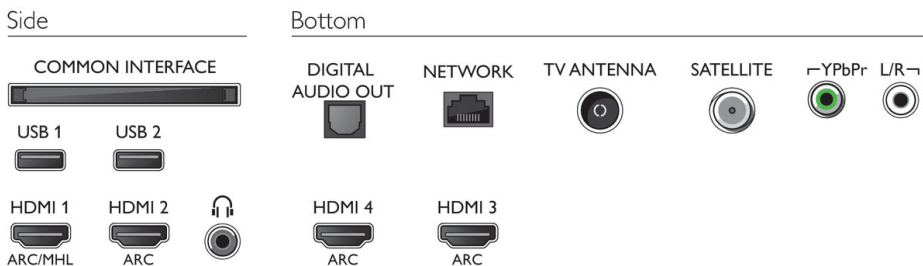

Connections

Ausstellungsdatum
2019-09-19

Version: 7.5.1

12 NC: 8670 001 44383
EAN: 87 18863 01151 5

© 2019 Koninklijke Philips N.V.
Alle Rechte vorbehalten.

Technische Daten können ohne vorherige Ankündigung geändert werden. Die Marken sind Eigentum von Koninklijke Philips N.V. oder der jeweiligen Firmen.

www.philips.com

* EPG und der darin angezeigte Sendezeitraum (bis zu 8 Tage) ist vom Land und Anbieter abhängig.
* Android-App-Angebote variieren je nach Land. Weitere Informationen finden Sie in Ihrem lokalen Google Play Store.
* Energieverbrauch in kWh pro Jahr, beruhend auf dem Stromverbrauch des Fernsehers, wenn dieser 4 Stunden pro Tag an 365 Tagen in Betrieb ist. Der tatsächliche Energieverbrauch hängt davon ab, wie der Fernseher verwendet wird.
* Der Fernseher unterstützt DVB-T-Empfang für Free-to-Air-Übertragungen. Bestimmte DVB-T-Betreiber werden möglicherweise nicht unterstützt. Eine aktuelle Liste dieser Betreiber finden Sie in den FAQs auf der Philips Support-Website. Bei einigen Betreibern sind Conditional Access und ein Abonnement erforderlich. Weitere Informationen erhalten Sie von Ihrem Betreiber.
* Google Cast-Funktion ist abhängig von Google Cast-fähigen Apps und Geräten. Weitere Informationen finden Sie auf der Google Cast-Produktseite.
* Die Philips TV Remote App und ihre Funktionen können je nach Fernsehmodell, Anbieter und Land sowie je nach mobilem Gerät und Betriebssystem abweichen. Weitere Informationen finden Sie unter www.philips.com/TVRemoteapp.
* Das Angebot für Smart TV-Apps variiert je nach Modell und Land. Weitere Informationen finden Sie unter www.philips.com/smarttv.
* USB-Aufnahme nur für digitale Sender. Aufnahmen können durch Kopierschutz (CI+) eingeschränkt sein. Es können länder- und senderspezifische Einschränkungen gelten.
* Bitte beachten Sie, dass Ihre Amazon-Apps möglicherweise nicht immer in Ihrem Land zur Verfügung stehen. (Derzeit funktionieren Amazon-Apps nur in Deutschland, Österreich und Großbritannien)
* Einige Komponenten dieses Fernsehers, bei denen technologisch keine Alternative besteht, enthalten Blei. Dies entspricht der geltenden Ausnahmeregelung der RoHS-Richtlinie.
* HDMI-Anschluss ist für Soundbar, Lautsprecher und andere Audiogeräte erforderlich.