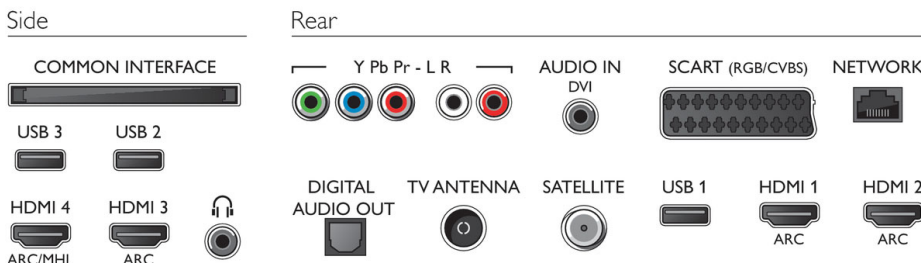

Abmessungen

- Abmessungen Box (B x H x T): 1338 x 840 x 160 mm
- Breitenabstand des Standfußes: 1.239,2 mm
- Abmessungen Gerät (B x H x T): 1239 x 723 x 85 mm
- Abmessungen Gerät inkl. Fuß (B x H x T): 1239 x 773 x 235 mm
- Produktgewicht: 16,1 kg
- Produktgewicht (+ Ständer): 16,8 kg
- Gewicht (inkl. Verpackung): 21,6 kg
- VESA-kompatible Wandhalterung: 400 x 200 mm

Zubehör

- Mitgeliefertes Zubehör: Fernbedienung, 2 x AA-Batterien, Tischfuß, Netzkabel, Kurzanleitung, Broschüre zu rechtlichen und Sicherheitsinformationen

Connections

Ausstellungsdatum
2019-11-29

Version: 14.0.1