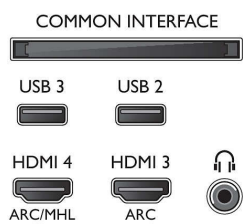

Caractéristiques

Ambilight

- Fonctions Ambilight: Ambilight + Hue intégrés, Musique Ambilight, Mode jeu, S'adapte à la couleur du mur, Mode lounge
- Version Ambilight: 2 côtés

Image/affichage

- Format d'image: 16/9
- Diagonale de l'écran (pouces): 55 pouces
- Diagonale de l'écran (cm): 139 cm
- Afficheur: LED 4K Ultra HD
- Résolution d'écran: 3 840 x 2 160

- Luminosité: 400 cd/m²
- Amélioration de l'image: Micro Dimming Pro, Ultra Résolution, Pixel Precise Ultra HD, Perfect Natural Motion
- Rapport de luminosité maximale: 65 %

Résolution d'affichage prise en charge

- Entrées ordinateur sur HDMI1/2: Jusqu'à 4K UHD 3 840 x 2 160 à 60 Hz
- Entrées ordinateur sur HDMI3/4: jusqu'à 4K Ultra HD 3840 x 2160 à 30 Hz, jusqu'à FHD 1920 x 1080 à 60 Hz

- Entrées vidéo sur HDMI1/2: jusqu'à 4K UHD 3 840 x 2 160 à 60 Hz
- Entrées vidéo sur HDMI3/4: jusqu'à FHD 1920 x 1080 à 60 Hz, jusqu'à 4K Ultra HD 3840 x 2160 à 30 Hz

Tuner/réception/transmission

- TV numérique: DVB-T/T2/T2-HD/C/S/S2
- Lecture vidéo: NTSC, PAL, SECAM
- Prise en charge MPEG: MPEG-2, MPEG-4
- Guide des programmes de télévision*: Guide électronique de programmes 8 j.

Connexions

Side