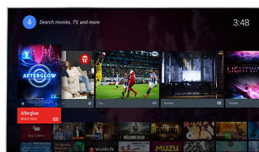

Quad Core + Android

Associé à la puissance d'Android, le processeur Philips Quad Core vous offre une expérience de jeu incroyable. Et avec Android installé sur votre téléviseur, la navigation, le lancement d'applications et la lecture de vidéos sont ultra-rapides, très intuitifs et très ludiques.

Google Play

Google Play™ offre un vaste catalogue de très bons jeux pour tous les âges. Optimisés pour le téléviseur, ils sont aussi beaux qu'amusants. Inutile d'encombrer votre pièce d'une nouvelle console de jeux : une manette de jeu USB universelle vous permet de naviguer et de jouer en toute simplicité.

Cloud Gaming

Cloud Gaming offre un vaste catalogue en ligne de jeux de haute qualité pour tous les âges,

tous les goûts et tous les niveaux. Sélectionnez simplement un jeu pour y jouer sur votre téléviseur !

DTS Premium Sound

D'excellents haut-parleurs de téléviseur nécessitent un moteur de traitement puissant, capable de préserver la pureté du contenu audio d'origine. DTS Premium Suite est conçu pour offrir à l'utilisateur ce qu'il attend d'un traitement audio haut de gamme. Le son comme au cinéma immersif présente des basses riches et profondes et des dialogues parfaitement clairs, avec des niveaux de volume optimaux, exempts de fluctuations, de coupures et de distorsions.

Support arc chromé

Inspiré par l'architecture, le support arc de Philips bénéficie d'un design moderne ouvert et équilibré. Sa finition en chrome poli de haute qualité et son élégante forme arrondie apportent une touche de style à tous les intérieurs.