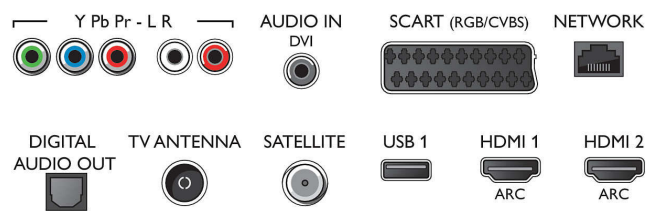

Caractéristiques

Ambilight

- Fonctions Ambilight: Ambilight + Hue intégrés, Musique Ambilight, Mode jeu, S'adapte à la couleur du mur, Mode lounge
- Version Ambilight: 2 côtés

Image/affichage

- Format d'image: 16/9
- Diagonale de l'écran (pouces): 55 pouces
- Diagonale de l'écran (cm): 139 cm
- Afficheur: LED 4K Ultra HD
- Résolution d'écran: 3 840 x 2 160

- Luminosité: 400 cd/m²
- Amélioration de l'image: Micro Dimming Pro, Ultra Résolution, Pixel Precise Ultra HD, Perfect Natural Motion
- Rapport de luminosité maximale: 65 %

Résolution d'affichage prise en charge

- Entrées ordinateur sur HDMI1/2: Jusqu'à 4K UHD 3 840 x 2 160 à 60 Hz
- Entrées ordinateur sur HDMI3/4: jusqu'à 4K Ultra HD 3840 x 2160 à 30 Hz, jusqu'à FHD 1920 x 1080 à 60 Hz

- Entrées vidéo sur HDMI1/2: jusqu'à 4K UHD 3 840 x 2 160 à 60 Hz
- Entrées vidéo sur HDMI3/4: jusqu'à FHD 1920 x 1080 à 60 Hz, jusqu'à 4K Ultra HD 3840 x 2160 à 30 Hz

Tuner/réception/transmission

- TV numérique: DVB-T/T2/T2-HD/C/S/S2
- Lecture vidéo: NTSC, PAL, SECAM
- Prise en charge MPEG: MPEG-2, MPEG-4
- Guide des programmes de télévision*: Guide électronique de programmes 8 j.

Connexions

Side

Rear