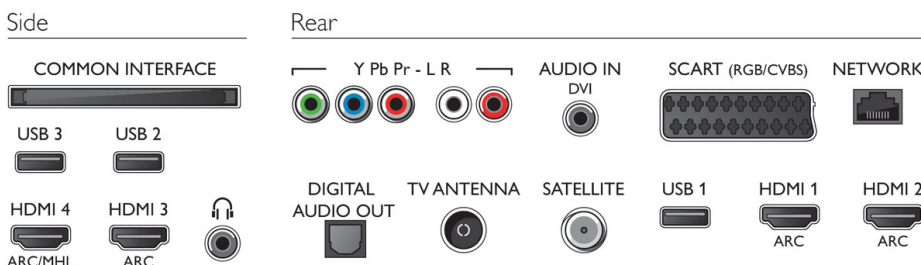

Abmessungen

- Abmessungen Box (B x H x T): 1338 x 840 x 160 mm
- Abmessungen Gerät (B x H x T): 1239 x 723 x 85 mm
- Abmessungen Gerät inkl. Fuß (B x H x T): 1239 x 773 x 235 mm
- Produktgewicht: 16,1 kg
- Produktgewicht (+ Ständer): 16,8 kg
- Gewicht (inkl. Verpackung): 21,6 kg
- VESA-kompatible Wandhalterung: 400 x 200 mm

Zubehör

- Mitgeliefertes Zubehör: Fernbedienung, 2 x AA-Batterien, Tischfuß, Netzkabel, Kurzanleitung, Broschüre zu rechtlichen und Sicherheitsinformationen

Connections

Ausstellungsdatum
2019-11-29

Version: 14.0.1