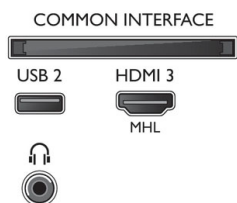

Connections

Side

Rear

Bottom

Ausstellungsdatum
2020-08-21

Version: 8.1.1

12 NC: 8670 001 52875
EAN: 87 18863 01593 3

© 2020 Koninklijke Philips N.V.
Alle Rechte vorbehalten.