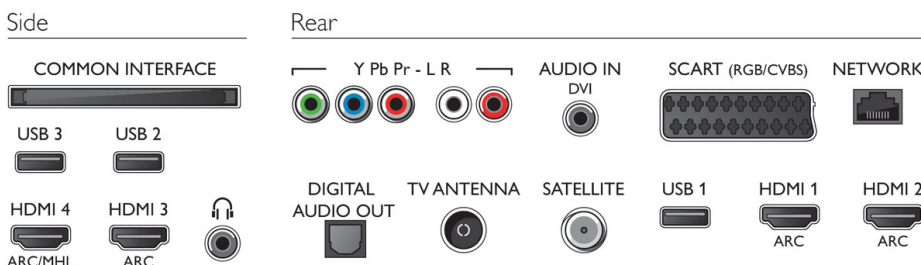

Abmessungen

- Abmessungen Box (B x H x T): 1330 x 850 x 160 mm
- Breitenabstand des Standfußes: 1234,3 mm
- Abmessungen Gerät (B x H x T): 1233 x 723 x 62 mm
- Abmessungen Gerät inkl. Fuß (B x H x T): 1233 x 788 x 223 mm
- VESA-kompatible Wandhalterung: 200 x 200 mm
- Produktgewicht: 18,7 kg
- Produktgewicht (+ Ständer): 19,4 kg
- Gewicht (inkl. Verpackung): 23,9 kg

Zubehör

- Mitgeliefertes Zubehör: Fernbedienung, 2 x AA-Batterien, Tischfuß, Netzkabel, Kurzanleitung, Broschüre zu rechtlichen und Sicherheitsinformationen

Connections

Ausstellungsdatum
2020-07-08

Version: 13.0.1