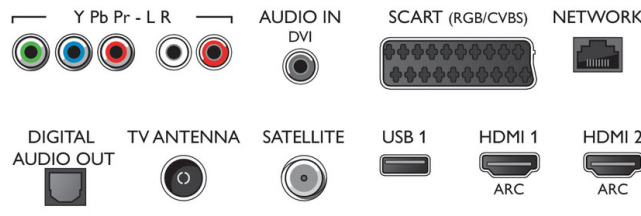

Zubehör

- Mitgeliefertes Zubehör: Fernbedienung, 2 x AA-Batterien, Tischfuß, Netzkabel, Kurzanleitung, Broschüre zu rechtlichen und Sicherheitsinformationen

Connections

Side

Rear

Ausstellungsdatum
2021-03-18