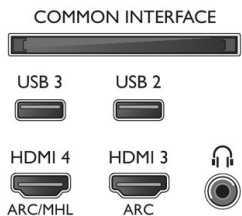

Connections

Side