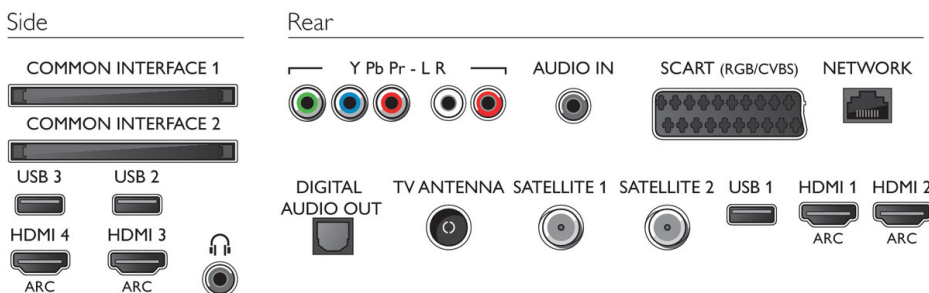

Connections

Ausstellungsdatum
2021-03-18

Version: 6.1.1

12 NC: 8670 001 28727
EAN: 87 18863 00607 8

© 2021 Koninklijke Philips N.V.
Alle Rechte vorbehalten.

Technische Daten können ohne vorherige Ankündigung geändert werden. Die Marken sind Eigentum von Koninklijke Philips N.V. oder der jeweiligen Firmen.

www.philips.com

* Android-App-Angebote variieren je nach Land. Weitere Informationen finden Sie in Ihrem lokalen Google Play Store.
* USB-Aufnahme nur für digitale Sender. Aufnahmen können durch Kopierschutz (CI+) eingeschränkt sein. Es können länder- und senderspezifische Einschränkungen gelten.
* Eltern sollten während der 3D-Wiedergabe ihre Kinder überwachen und sicherstellen, dass sie sich nicht unwohl fühlen (wie oben beschrieben). Die Wiedergabe von 3D wird nicht für Kinder unter sechs Jahren empfohlen, da ihr visuelles System noch nicht vollständig ausgebildet ist.
* Der Fernseher unterstützt DVB-T-Empfang für Free-to-Air-Übertragungen. Bestimmte DVB-T-Betreiber werden möglicherweise nicht unterstützt. Eine aktuelle Liste dieser Betreiber finden Sie in den FAQs auf der Philips Support-Website. Bei einigen Betreibern sind Conditional Access und ein Abonnement erforderlich. Weitere Informationen erhalten Sie von Ihrem Betreiber.
* Energieverbrauch in kWh pro Jahr, beruhend auf dem Stromverbrauch des Fernsehers, wenn dieser 4 Stunden pro Tag an 365 Tagen in Betrieb ist. Der tatsächliche Energieverbrauch hängt davon ab, wie der Fernseher verwendet wird.
* EPG und der darin angezeigte Sendezeitraum (bis zu 8 Tage) ist vom Land und Anbieter abhängig.
* (Philips) nur mit spezifischem Philips Player kompatibel.
* Google Cast-Funktion ist abhängig von Google Cast-fähigen Apps und Geräten. Weitere Informationen finden Sie auf der Google Cast-Produktseite.
* Die Philips TV Remote App und ihre Funktionen können je nach Fernsehmodell, Anbieter und Land sowie je nach mobilem Gerät und Betriebssystem abweichen. Weitere Informationen finden Sie unter www.philips.com/TVRemoteapp.
* Das Angebot für Smart TV-Apps variiert je nach Modell und Land. Weitere Informationen finden Sie unter www.philips.com/smarttv.