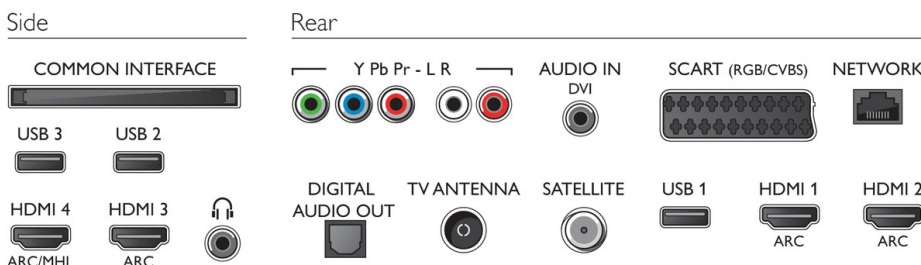

Connections

Ausstellungsdatum
2020-05-15

Version: 13.1.1

12 NC: 8670 001 35076
EAN: 87 18863 00827 0

© 2020 Koninklijke Philips N.V.
Alle Rechte vorbehalten.

Technische Daten können ohne vorherige Ankündigung geändert werden. Die Marken sind Eigentum von Koninklijke Philips N.V. oder der jeweiligen Firmen.

www.philips.com

- EPG und der darin angezeigte Sendezeitraum (bis zu 8 Tage) ist vom Land und Anbieter abhängig.
- Android-App-Angebote variieren je nach Land. Weitere Informationen finden Sie in Ihrem lokalen Google Play Store.
- Energieverbrauch in kWh pro Jahr, beruhend auf dem Stromverbrauch des Fernsehers, wenn dieser 4 Stunden pro Tag an 365 Tagen in Betrieb ist. Der tatsächliche Energieverbrauch hängt davon ab, wie der Fernseher verwendet wird.
- Cloud-Gaming-Angebote abhängig vom Spieleanbieter.
- Der Fernseher unterstützt DVB-T-Empfang für Free-to-Air-Übertragungen. Bestimmte DVB-T-Betreiber werden möglicherweise nicht unterstützt. Eine aktuelle Liste dieser Betreiber finden Sie in den FAQs auf der Philips Support-Website. Bei einigen Betreibern sind Conditional Access und ein Abonnement erforderlich. Weitere Informationen erhalten Sie von Ihrem Betreiber.
- (Philips) nur mit spezifischem Philips Player kompatibel.
- Google Cast-Funktion ist abhängig von Google Cast-fähigen Apps und Geräten. Weitere Informationen finden Sie auf der Google Cast-Produktseite.
- Die Philips TV Remote App und ihre Funktionen können je nach Fernsehermodell, Anbieter und Land sowie je nach mobilem Gerät und Betriebssystem abweichen. Weitere Informationen finden Sie unter www.philips.com/TVRemoteapp.
- Das Angebot für Smart TV-Apps variiert je nach Modell und Land. Weitere Informationen finden Sie unter www.philips.com/smarttv.
- USB-Aufnahme nur für digitale Sender. Aufnahmen können durch Kopierschutz (CI+) eingeschränkt sein. Es können länder- und senderspezifische Einschränkungen gelten.