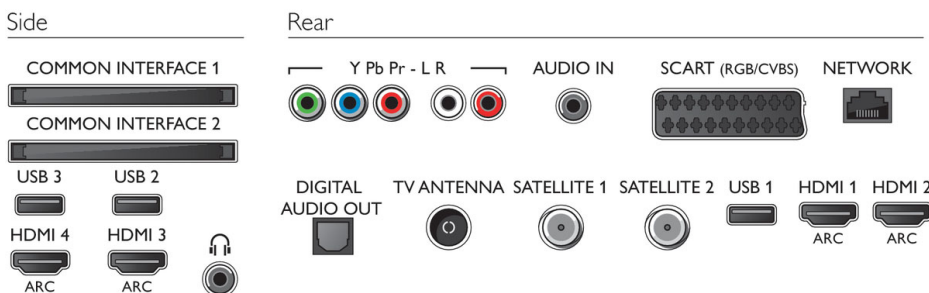

Connections

Ausstellungsdatum
2021-03-18

Version: 14.4.1

12 NC: 8670 001 23263
EAN: 87 18863 00174 5

© 2021 Koninklijke Philips N.V.
Alle Rechte vorbehalten.

Technische Daten können ohne vorherige Ankündigung geändert werden. Die Marken sind Eigentum von Koninklijke Philips N.V. oder der jeweiligen Firmen.

www.philips.com

* Eltern sollten während der 3D-Wiedergabe ihre Kinder überwachen und sicherstellen, dass sie sich nicht unwohl fühlen (wie oben beschrieben). Die Wiedergabe von 3D wird nicht für Kinder unter sechs Jahren empfohlen, da ihr visuelles System noch nicht vollständig ausgebildet ist.
* EPG und der darin angezeigte Sendezeitraum (bis zu 8 Tage) ist vom Land und Anbieter abhängig.
* Android-App-Angebote variieren je nach Land. Weitere Informationen finden Sie in Ihrem lokalen Google Play Store.
* Energieverbrauch in kWh pro Jahr, beruhend auf dem Stromverbrauch des Fernsehers, wenn dieser 4 Stunden pro Tag an 365 Tagen in Betrieb ist. Der tatsächliche Energieverbrauch hängt davon ab, wie der Fernseher verwendet wird.
* Der Fernseher unterstützt DVB-T-Empfang für Free-to-Air-Übertragungen. Bestimmte DVB-T-Betreiber werden möglicherweise nicht unterstützt. Eine aktuelle Liste dieser Betreiber finden Sie in den FAQs auf der Philips Support-Website. Bei einigen Betreibern sind Conditional Access und ein Abonnement erforderlich. Weitere Informationen erhalten Sie von Ihrem Betreiber.
* (Philips) nur mit spezifischem Philips Player kompatibel.
* Google Cast-Funktion ist abhängig von Google Cast-fähigen Apps und Geräten. Weitere Informationen finden Sie auf der Google Cast-Produktseite.
* Die Philips TV Remote App und ihre Funktionen können je nach Fernsehmodell, Anbieter und Land sowie je nach mobilem Gerät und Betriebssystem abweichen. Weitere Informationen finden Sie unter www.philips.com/TVRemoteapp.
* Das Angebot für Smart TV-Apps variiert je nach Modell und Land. Weitere Informationen finden Sie unter www.philips.com/smarttv.
* USB-Aufnahme nur für digitale Sender. Aufnahmen können durch Kopierschutz (CI+) eingeschränkt sein. Es können länder- und senderspezifische Einschränkungen gelten.